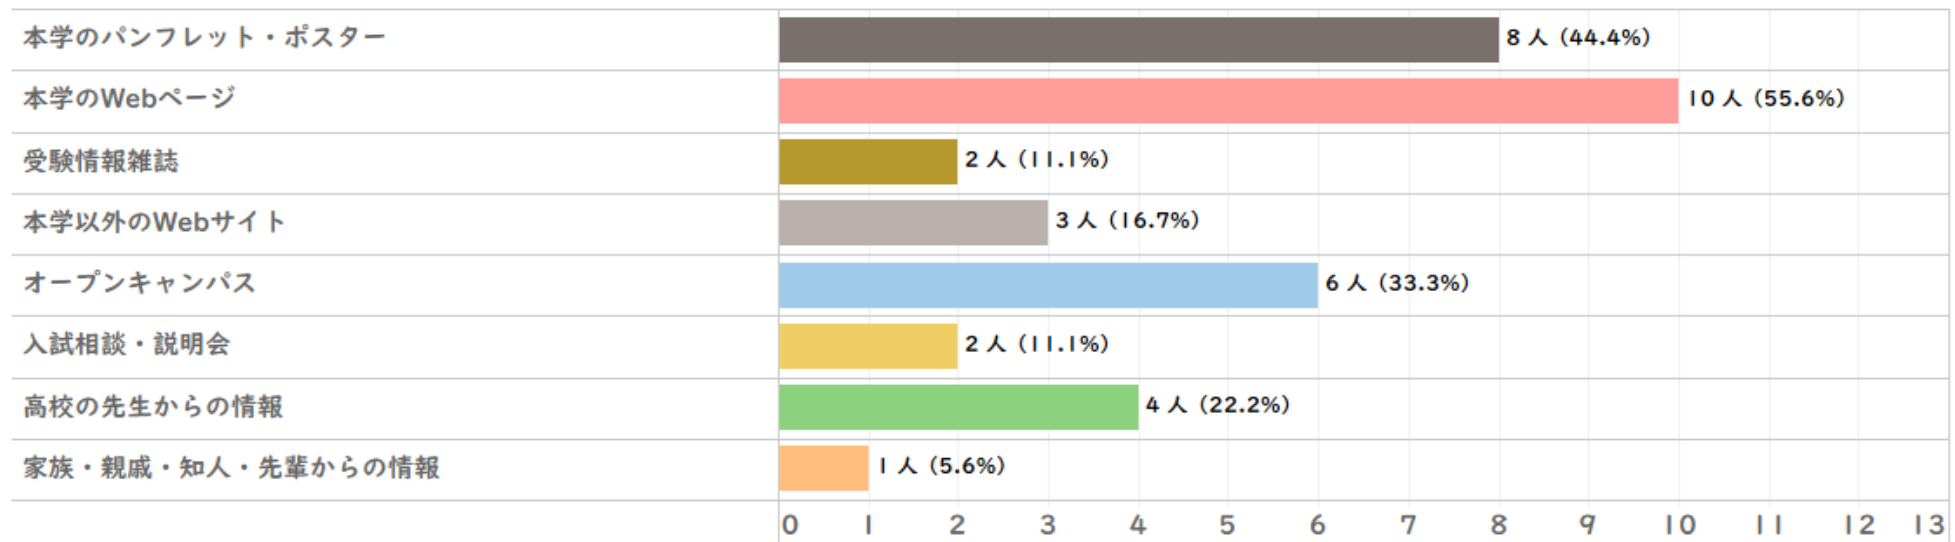

本学を受験することを決めたときに役立つ情報源を選択してください（複数選択可）