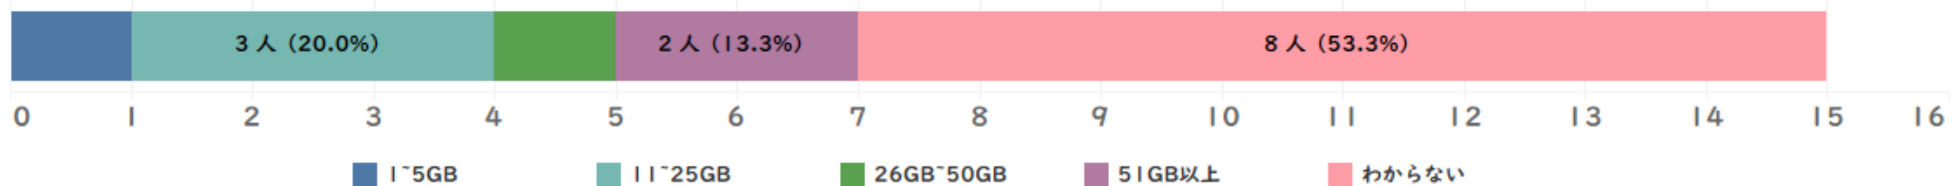

## 現在の通学時間（片道）について教えてください

アルバイトについてどう考えていますか現在の通学時間（片道）について教えてください

現状考えている卒業後の進路としてもっとも当てはまるものは次のうちどれですか

オンライン授業受講時に主に利用する自分専用の機器（デバイス）について、ひとつ選んでください  
（まもなく購入予定のものも選択可）

お住いの場所にWiFiはありますか

スマホの料金プランのデータ量はどれになりますか

【留学生のみ回答ください】 今、考えている卒業後の進路について、改めて回答ください。