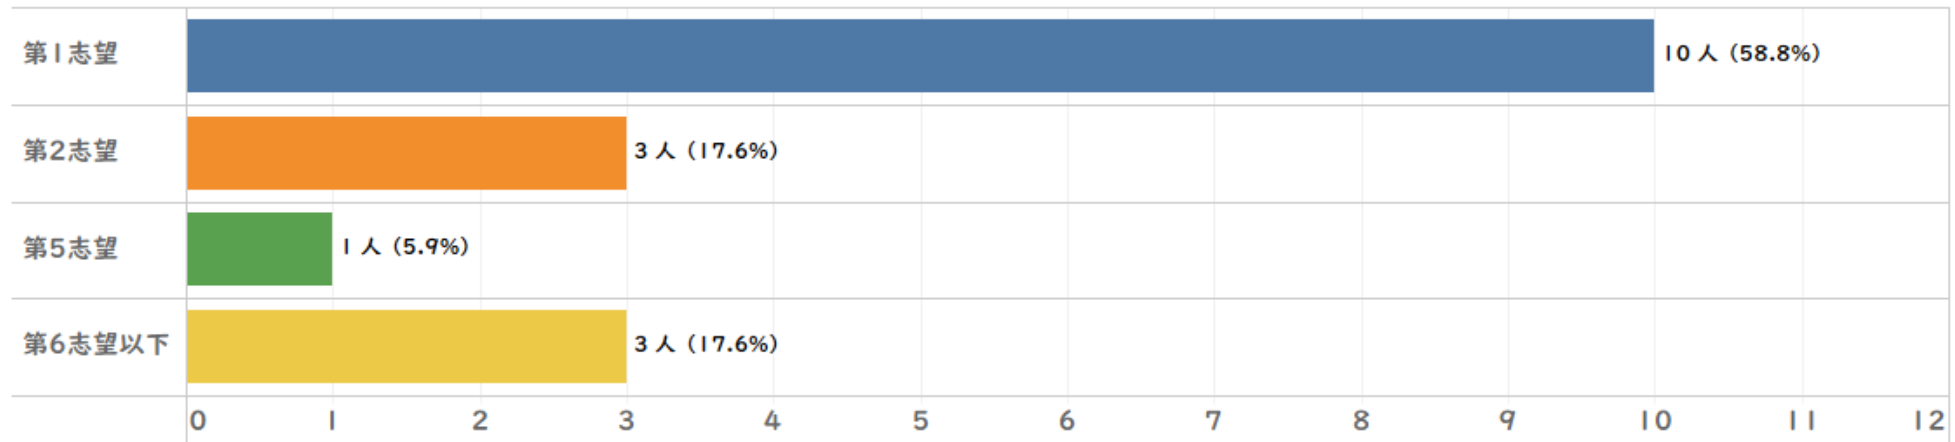

本学を受験したすべての大学のうち第何志望でしたか