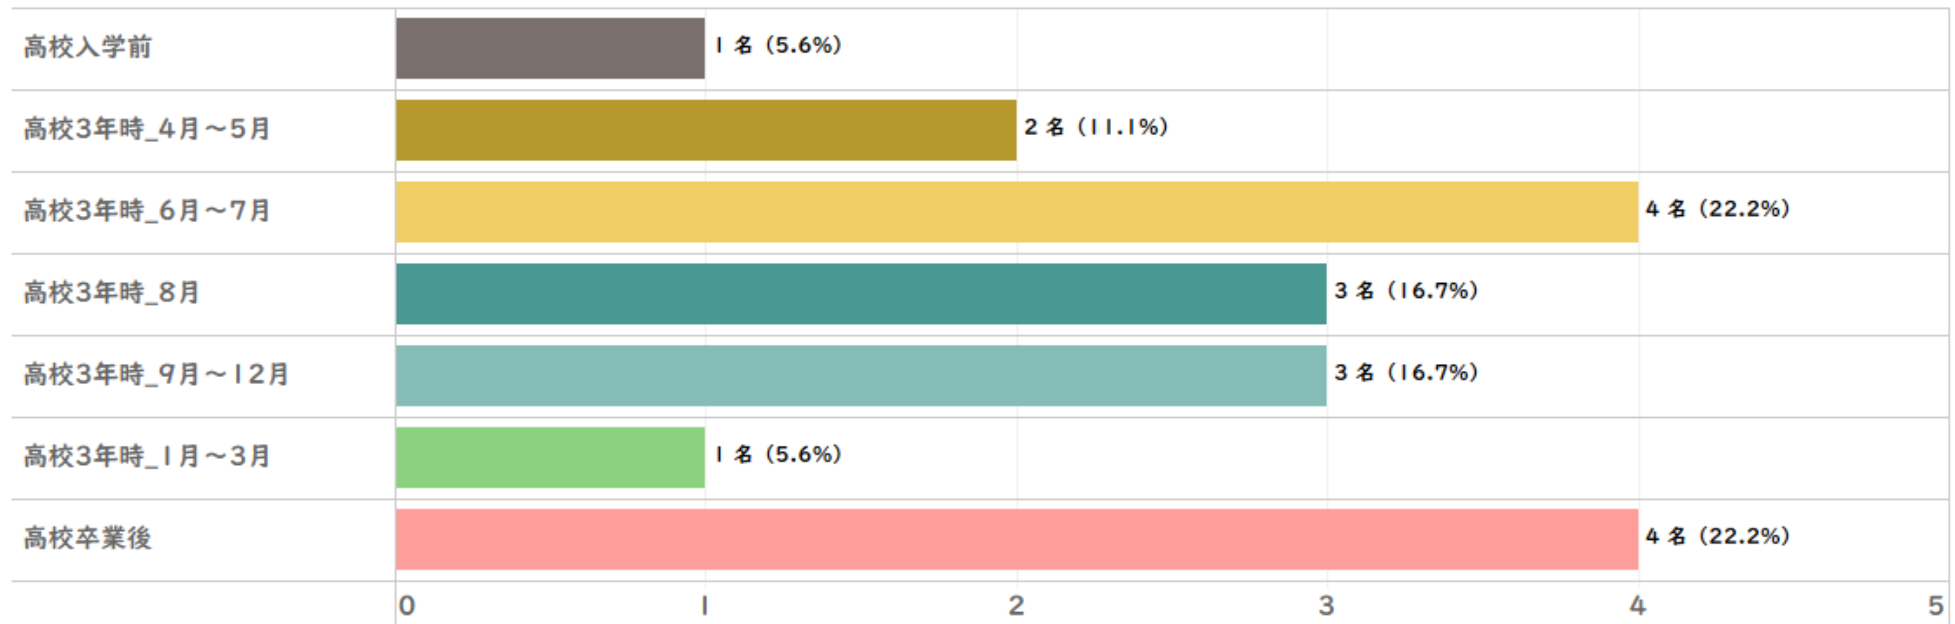

本学を受験しようと思った時期はいつですか