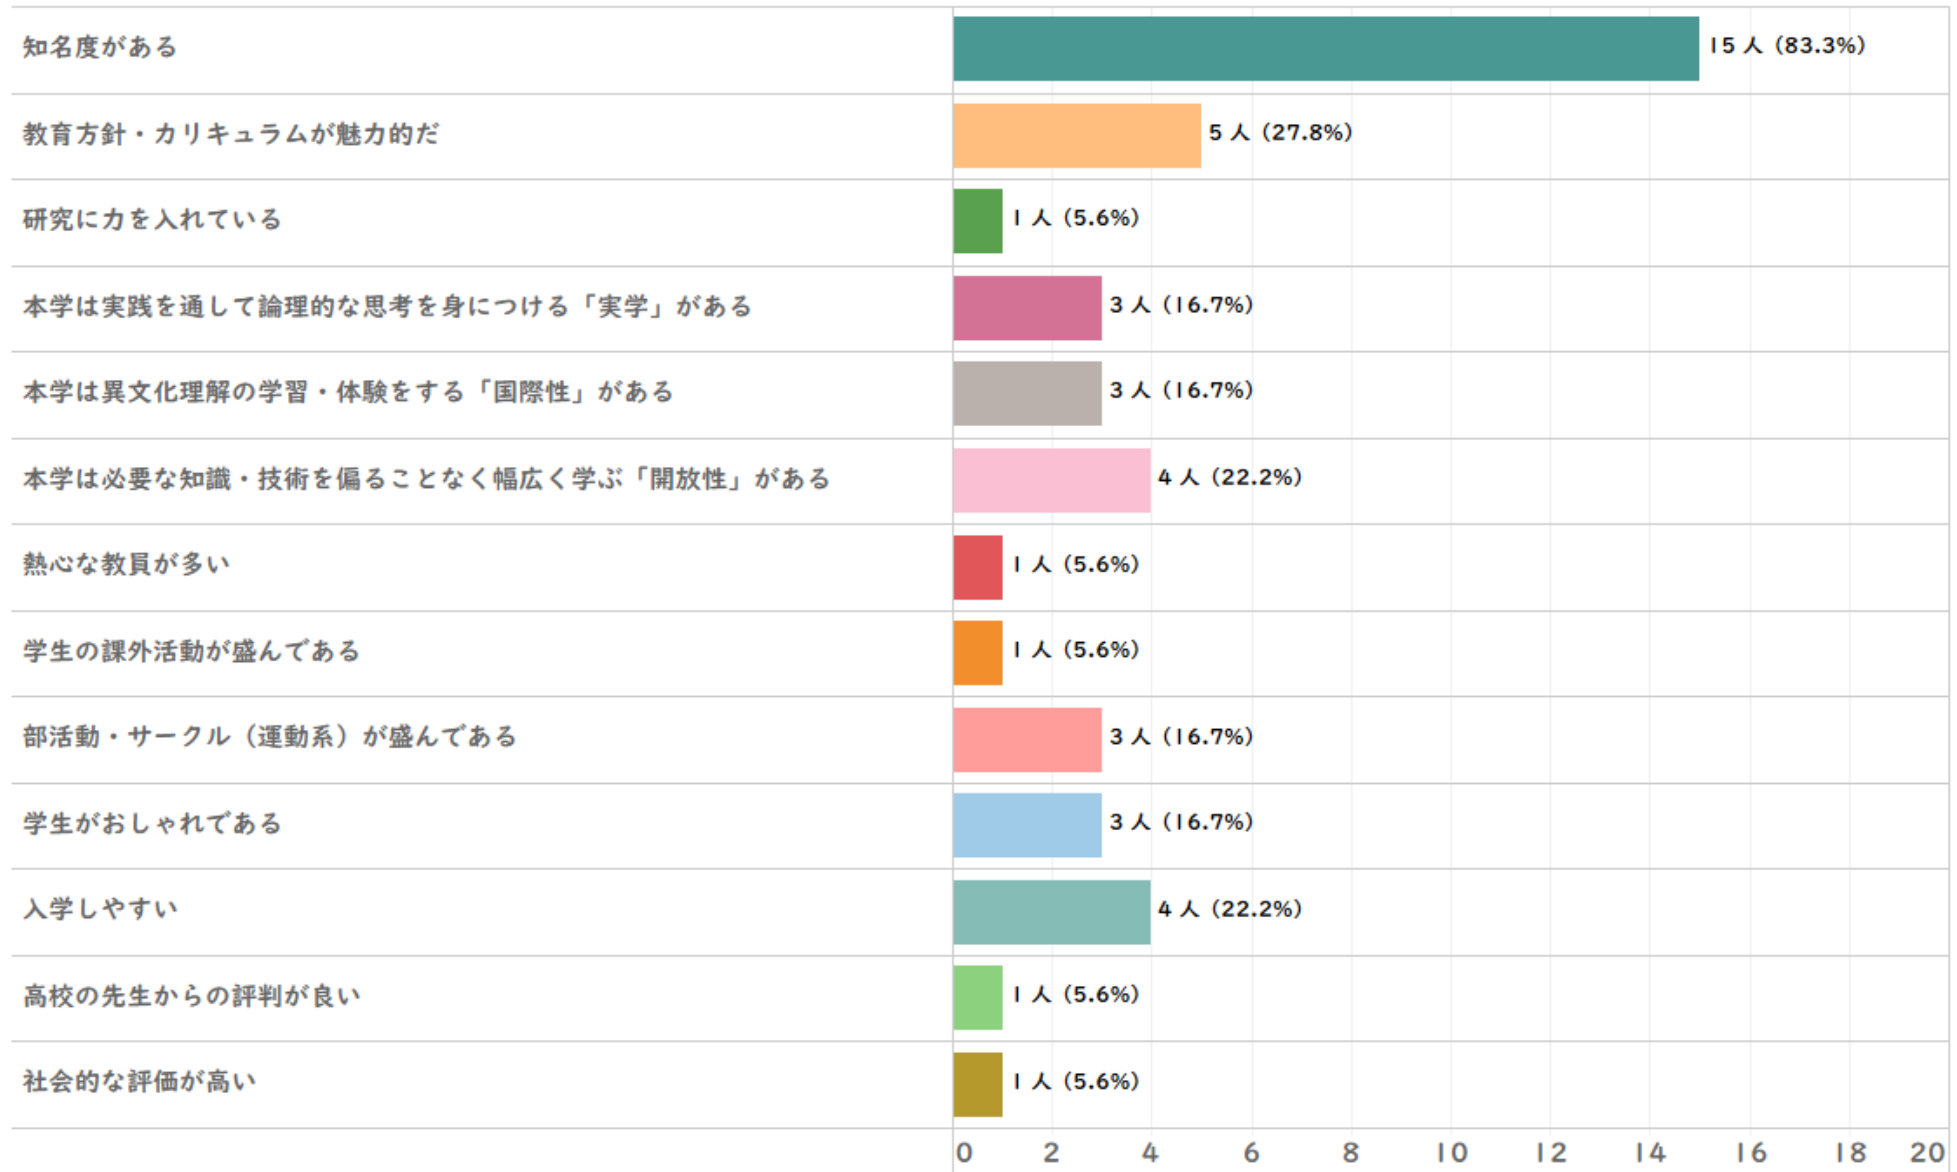

本学に対してあなたが持つイメージとして当てはまるものを、以下の選択肢のなかから全て選んでください。
(複数選択可)