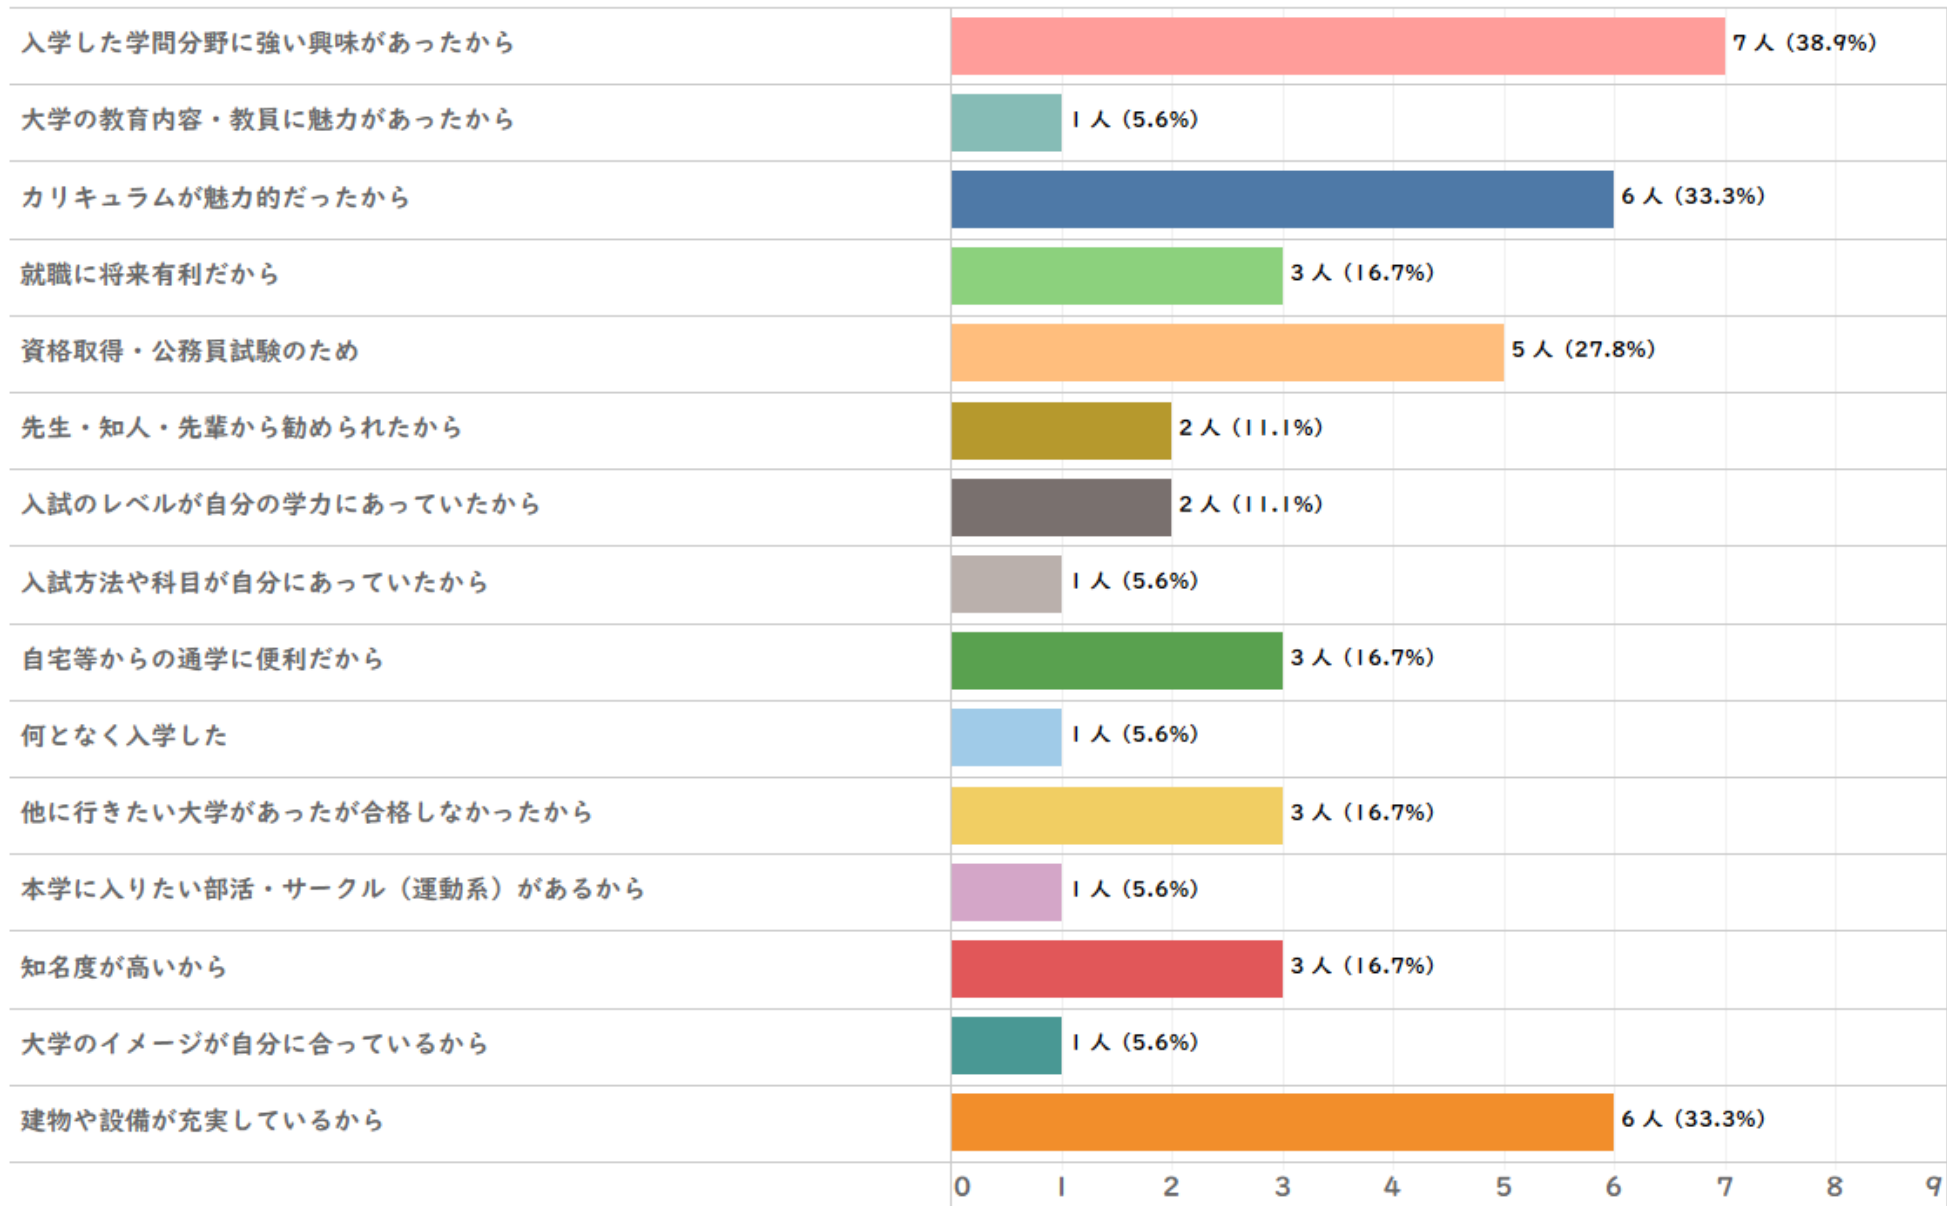

本学に入学した理由は何ですか（複数選択可）