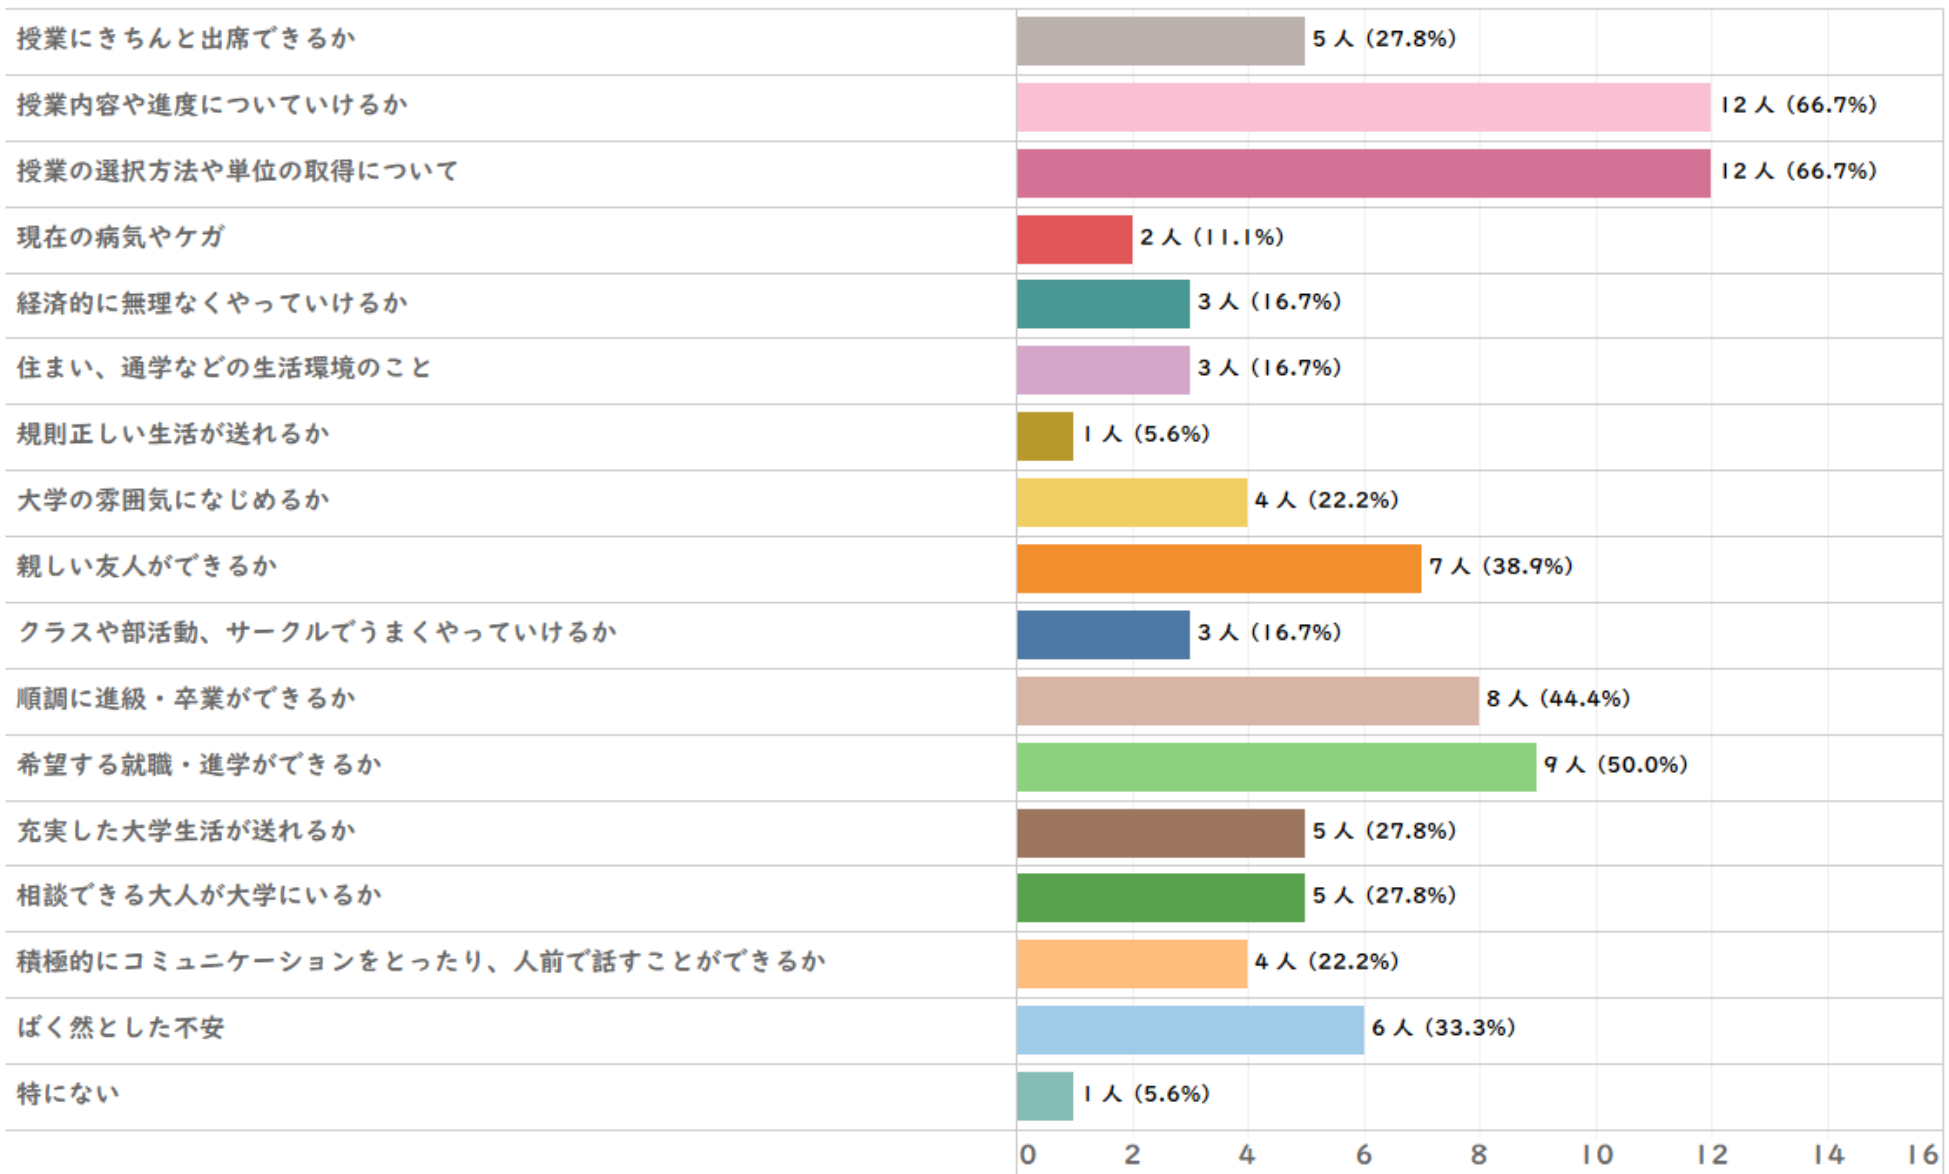

大学生活に対してあなたが感じている不安として当てはまるものを、以下の選択肢のなかから全て選んでください
(複数選択可)