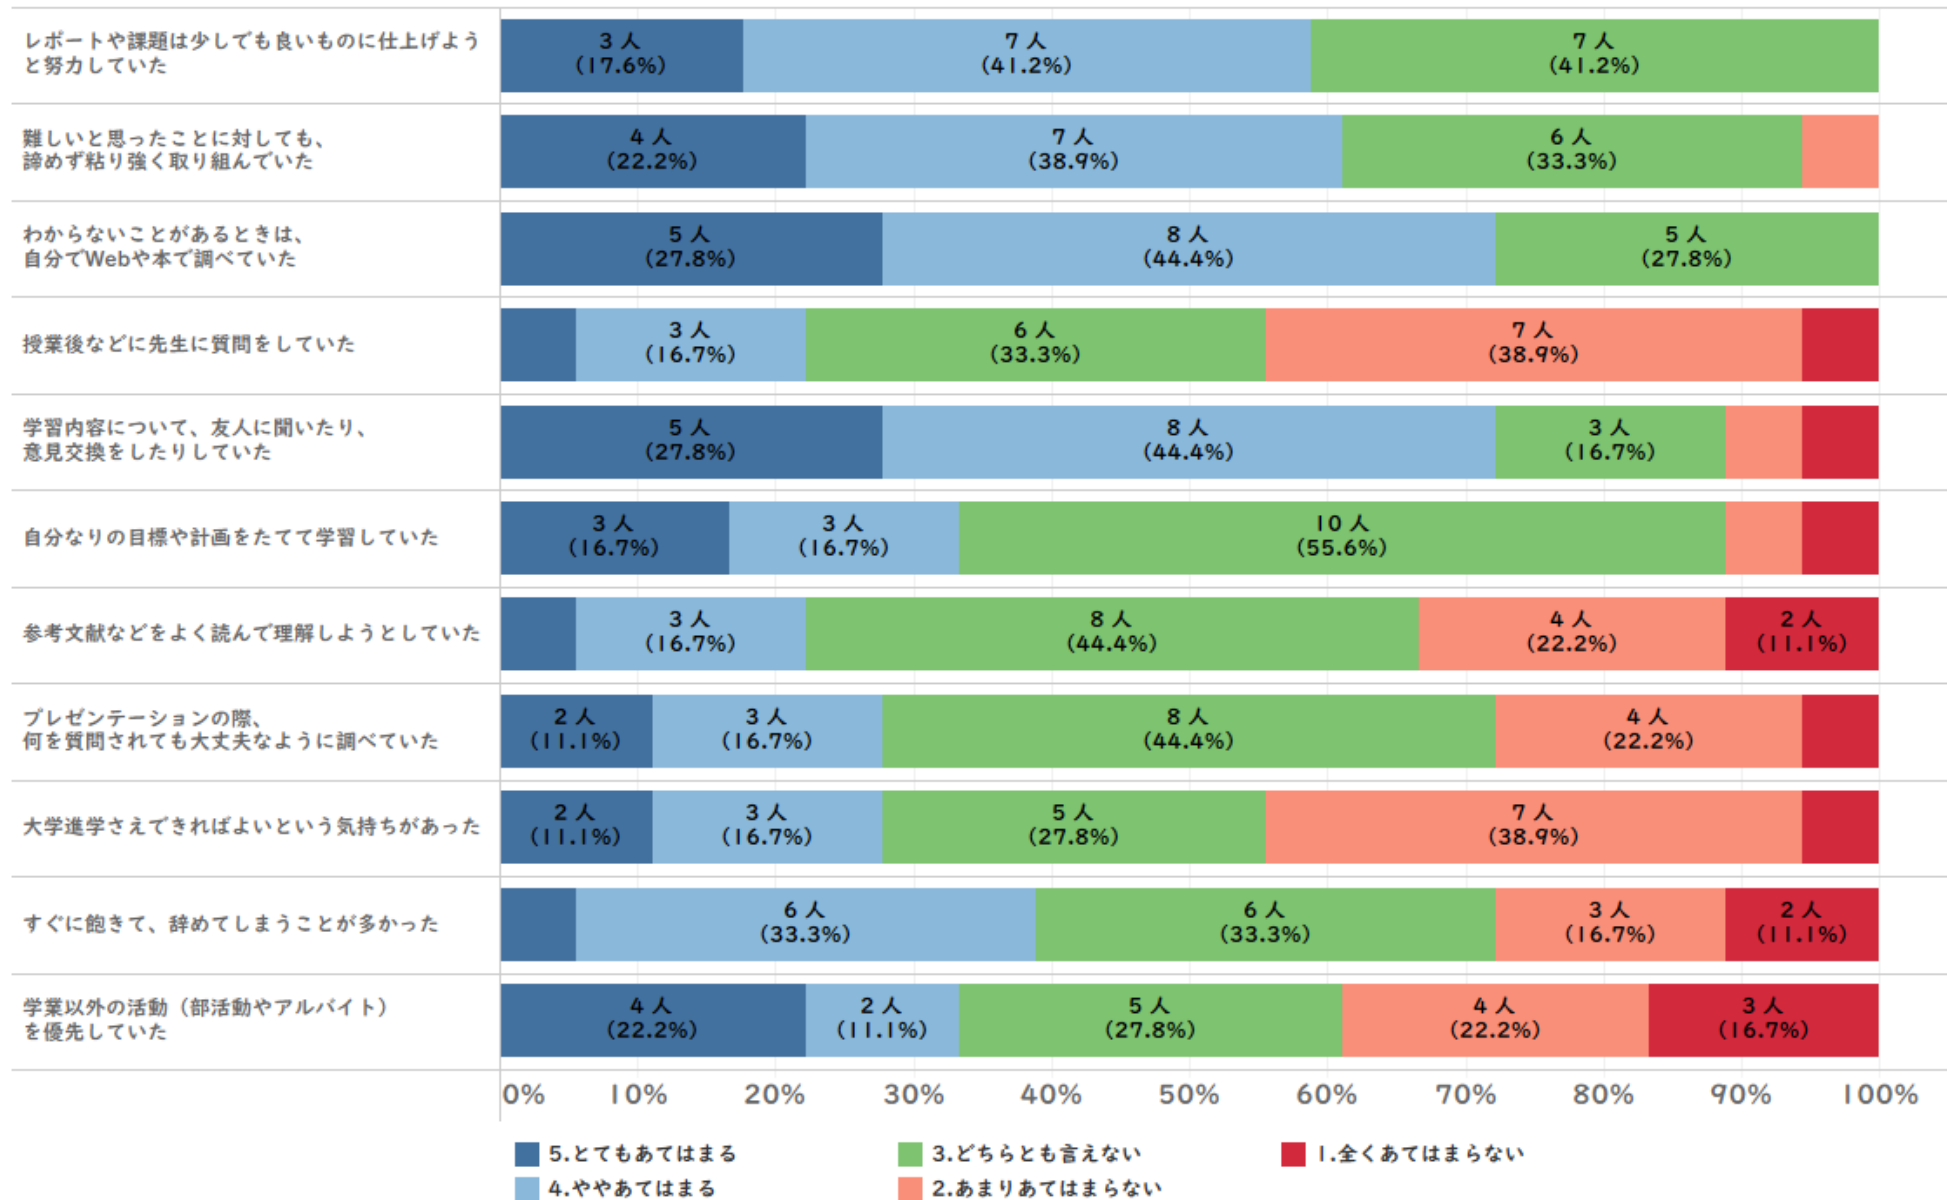

高校時の学び方について質問します