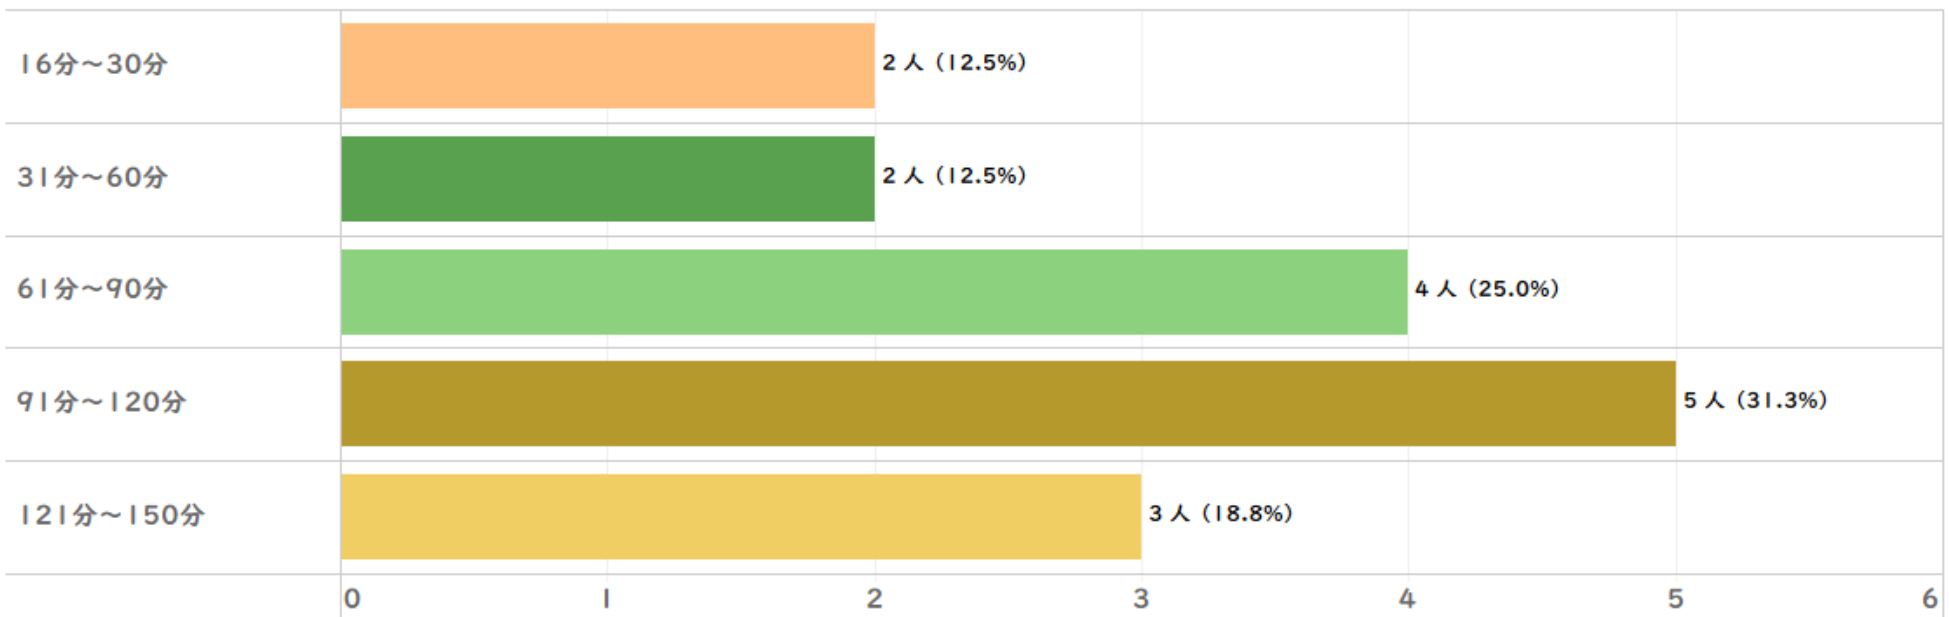

現在の通学時間（片道）について教えてください