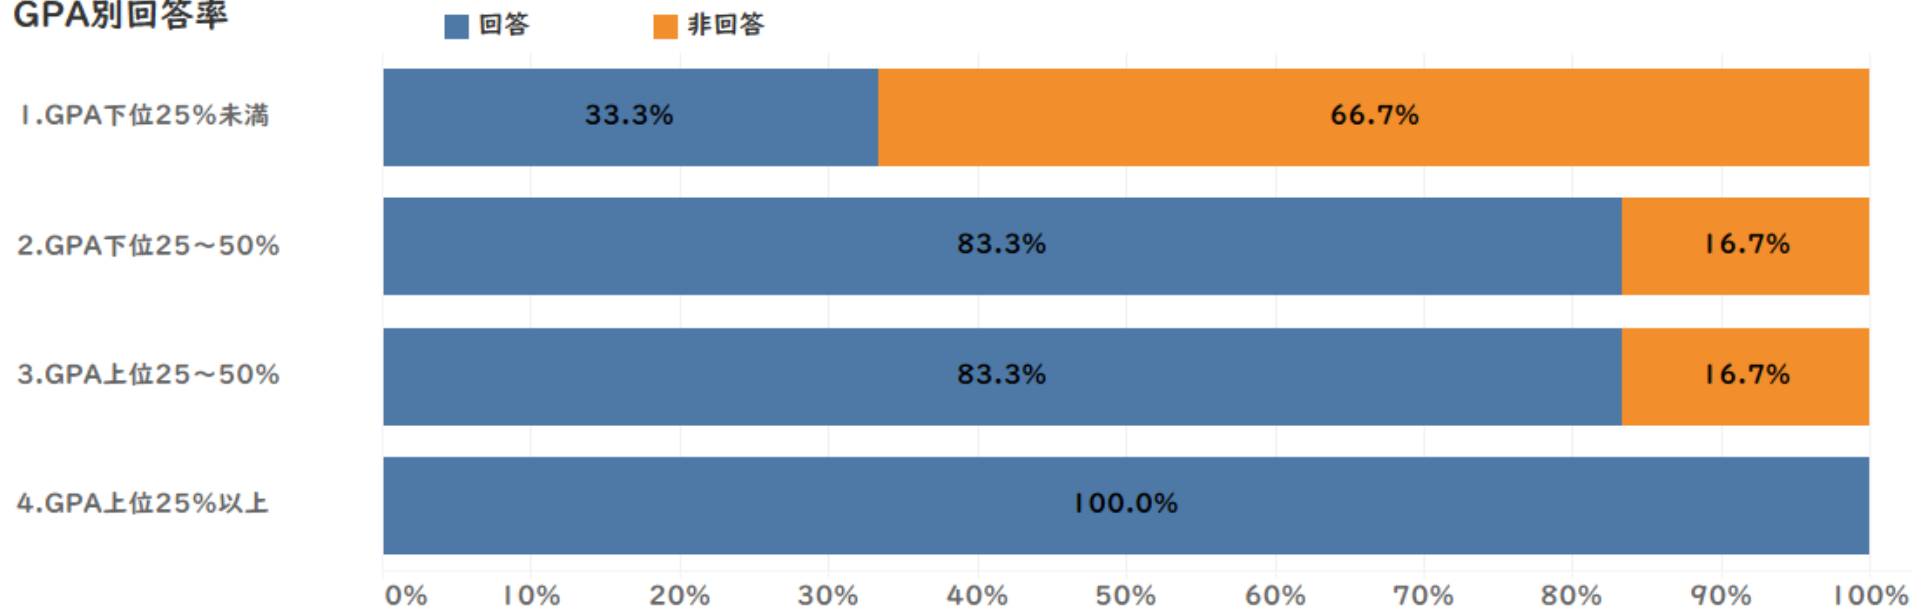

## 調査概要

設問内容 入試関連、大学のイメージ、高校時代の学び方、全学の修得目標、  
学生生活関連、想定する卒業後の進路、大学への期待  
(統一設問は35問、キャンパスによって追加項目あり)

対象者数 24名 回答者数(回答率) 18名(75.0%)

## GPA別回答率