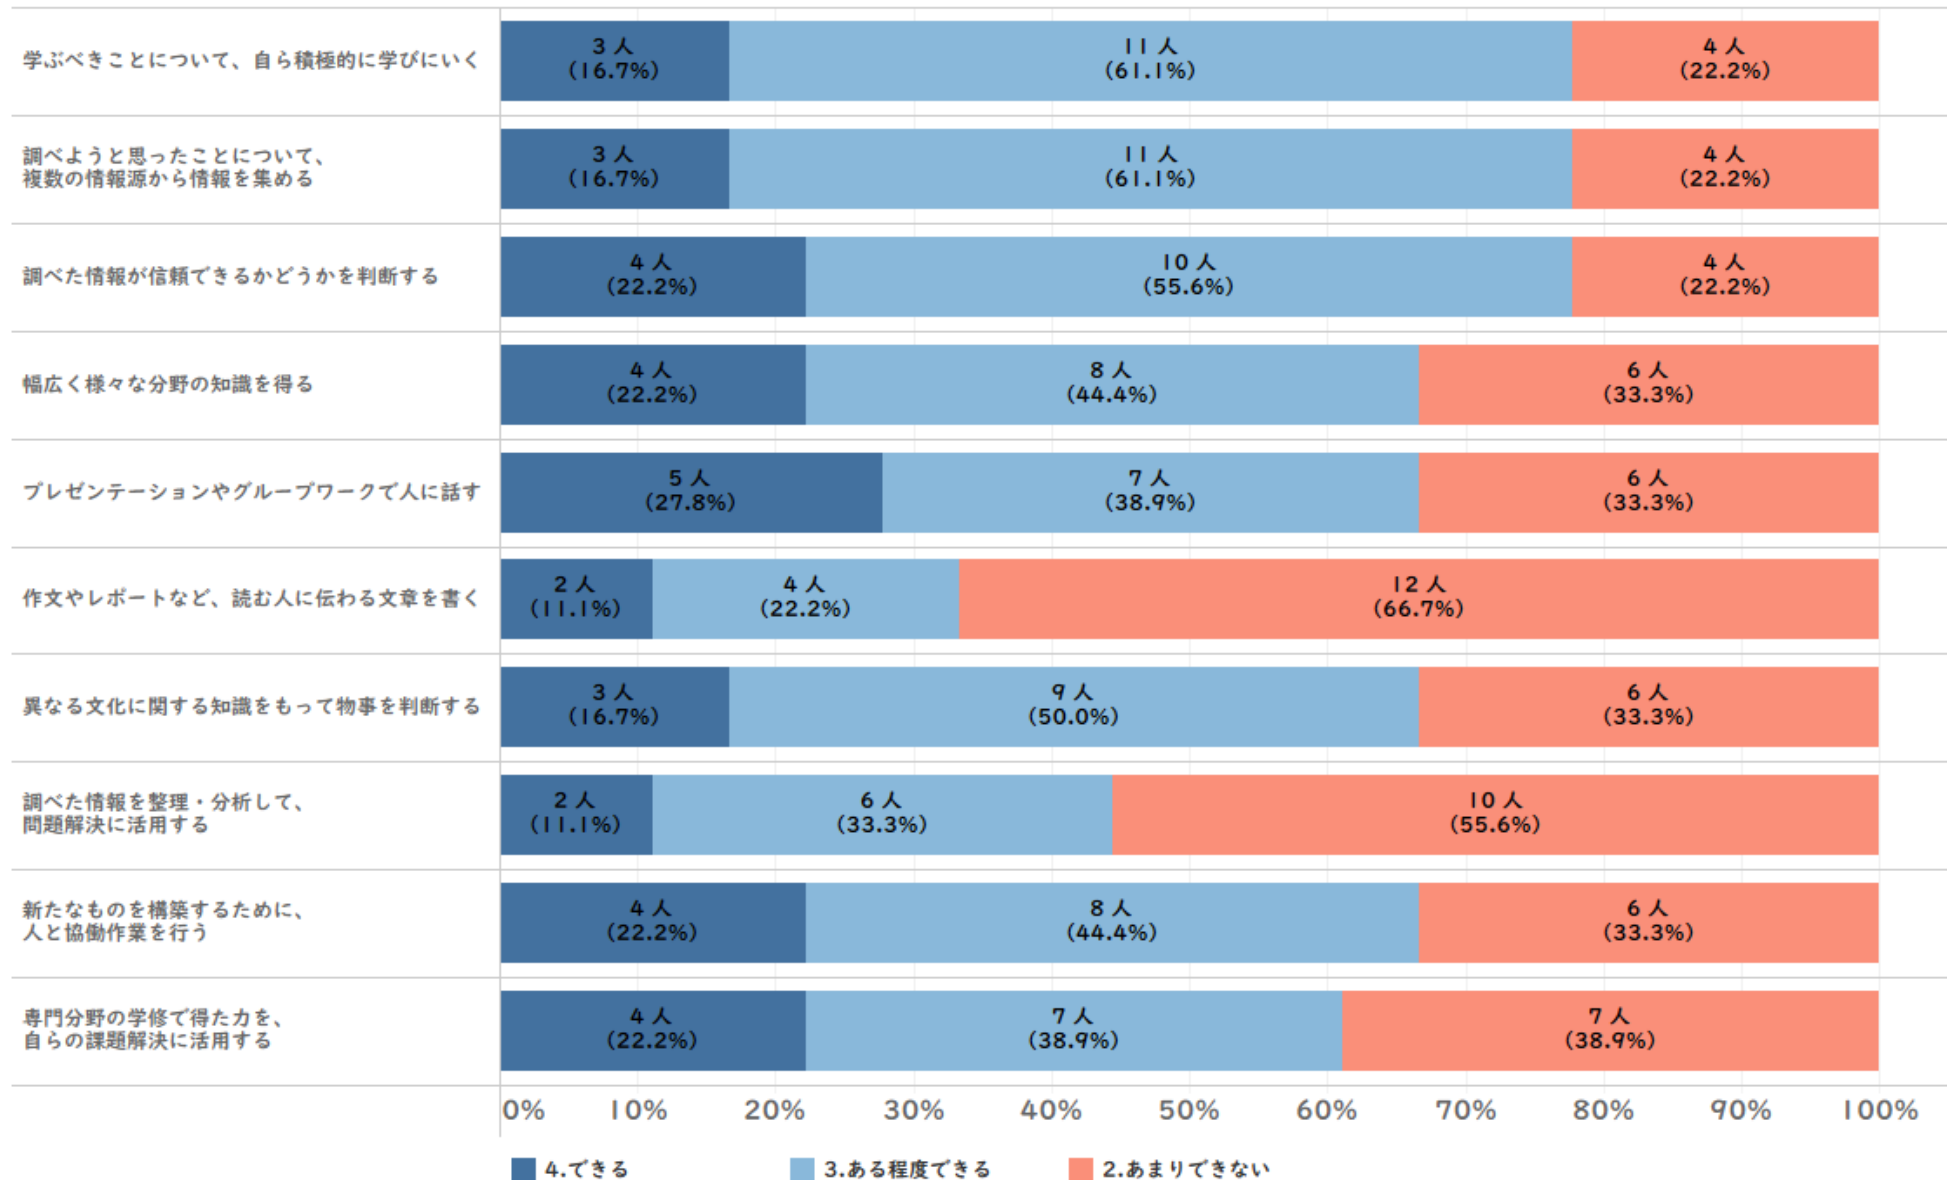

次の行動は、現時点でどのくらいできますか