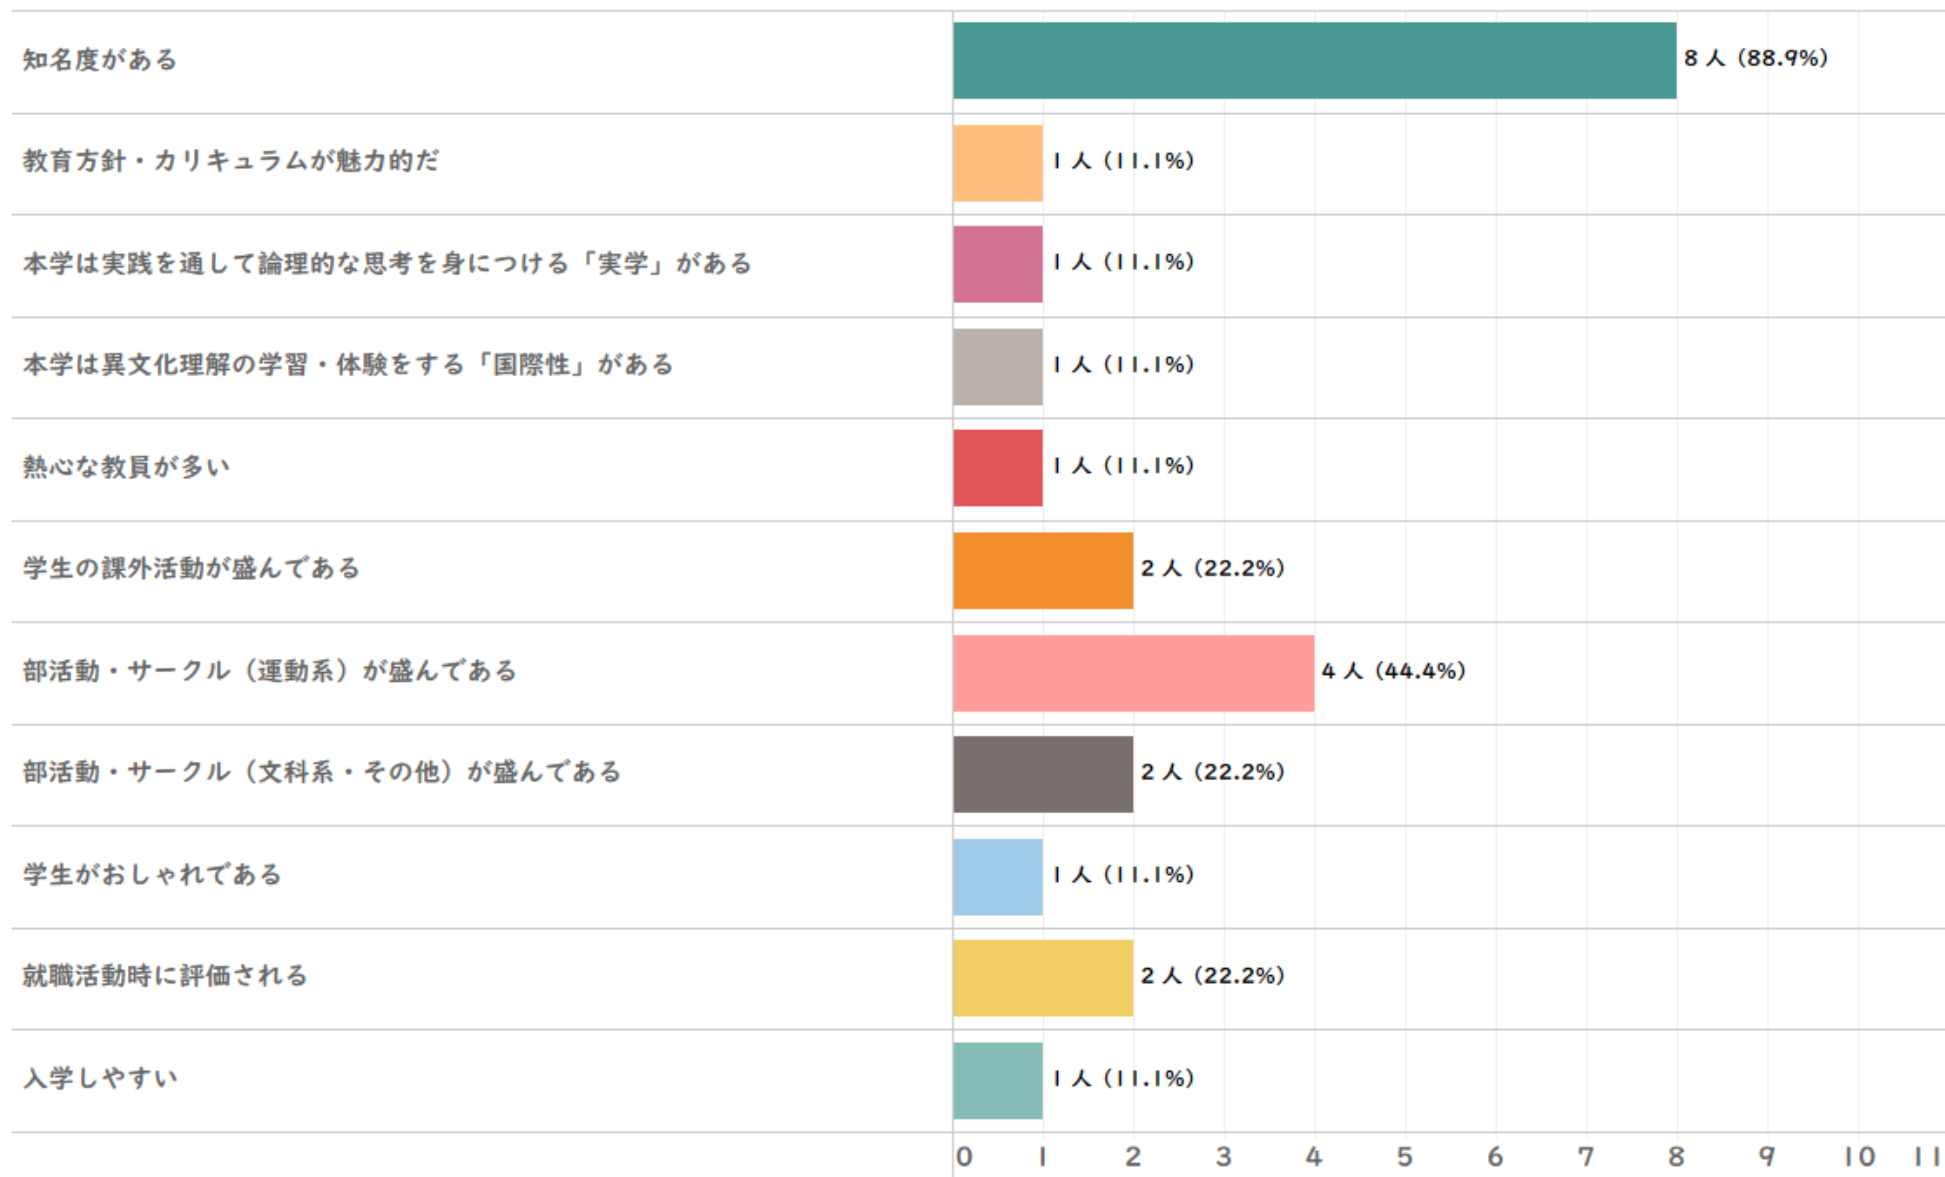

調査概要

設問内容 入試関連、大学のイメージ、高校時代の学び方、全学の修得目標、
学生生活関連、想定する卒業後の進路、大学への期待
(統一設問は35問、キャンパスによって追加項目あり)

対象者数 11名 回答者数(回答率) 9名(81.8%)

GPA別回答率

本学は受験したすべての大学のうち第何志望でしたか

本学を受験しようと思った時期はいつですか

オープンキャンパスや大学祭など、受験前に本学を訪問しましたか（複数選択可）

本学を受験することを決めたときに役立つ情報源を選択してください（複数選択可）

本学に入学した理由は何ですか（複数選択可）

本学に対してあなたが持つイメージとして当てはまるものを、以下の選択肢のなかから全て選んでください。
(複数選択可)

高校時の学び方について質問します

次の行動は、現時点でどのくらいできますか

大学生活に対してあなたが感じている不安として当てはまるものを、以下の選択肢のなかから全て選んでください
(複数選択可)