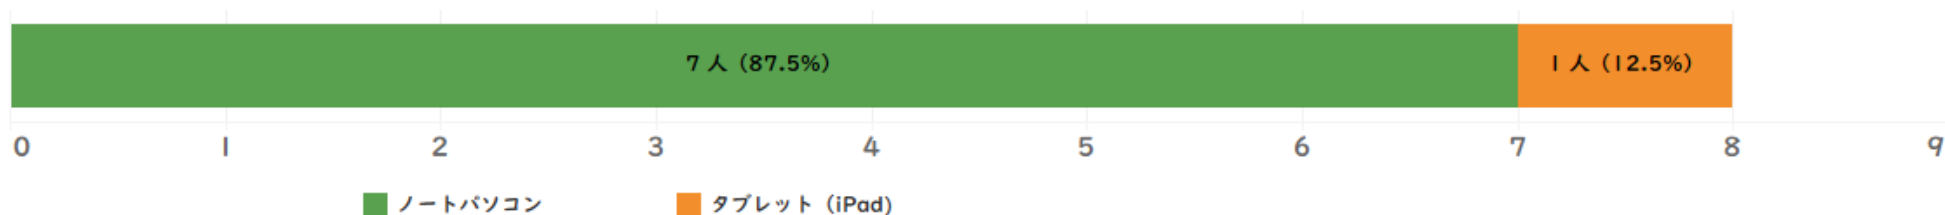

本学を受験することを決めたときに役立つ情報源を選択してください（複数選択可）

本学に入学した理由は何ですか（複数選択可）

本学に対してあなたが持つイメージとして当てはまるものを、以下の選択肢のなかから全て選んでください。
(複数選択可)

高校時の学び方について質問します

次の行動は、現時点でどのくらいできますか

大学生活に対してあなたが感じている不安として当てはまるものを、以下の選択肢のなかから全て選んでください
(複数選択可)

入学後の住まいについて教えてください

現在の通学時間 (片道) について教えてください

アルバイトについてどう考えていますか現在の通学時間（片道）について教えてください

現状考えている卒業後の進路としてもっとも当てはまるものは次のうちどれですか

オンライン授業受講時に主に利用する自分専用の機器（デバイス）について、ひとつ選んでください
（まもなく購入予定のものも選択可）

お住いの場所にWiFiはありますか

スマホの料金プランのデータ量はどれになりますか

【留学生のみ回答ください】 今、考えている卒業後の進路について、改めて回答ください。