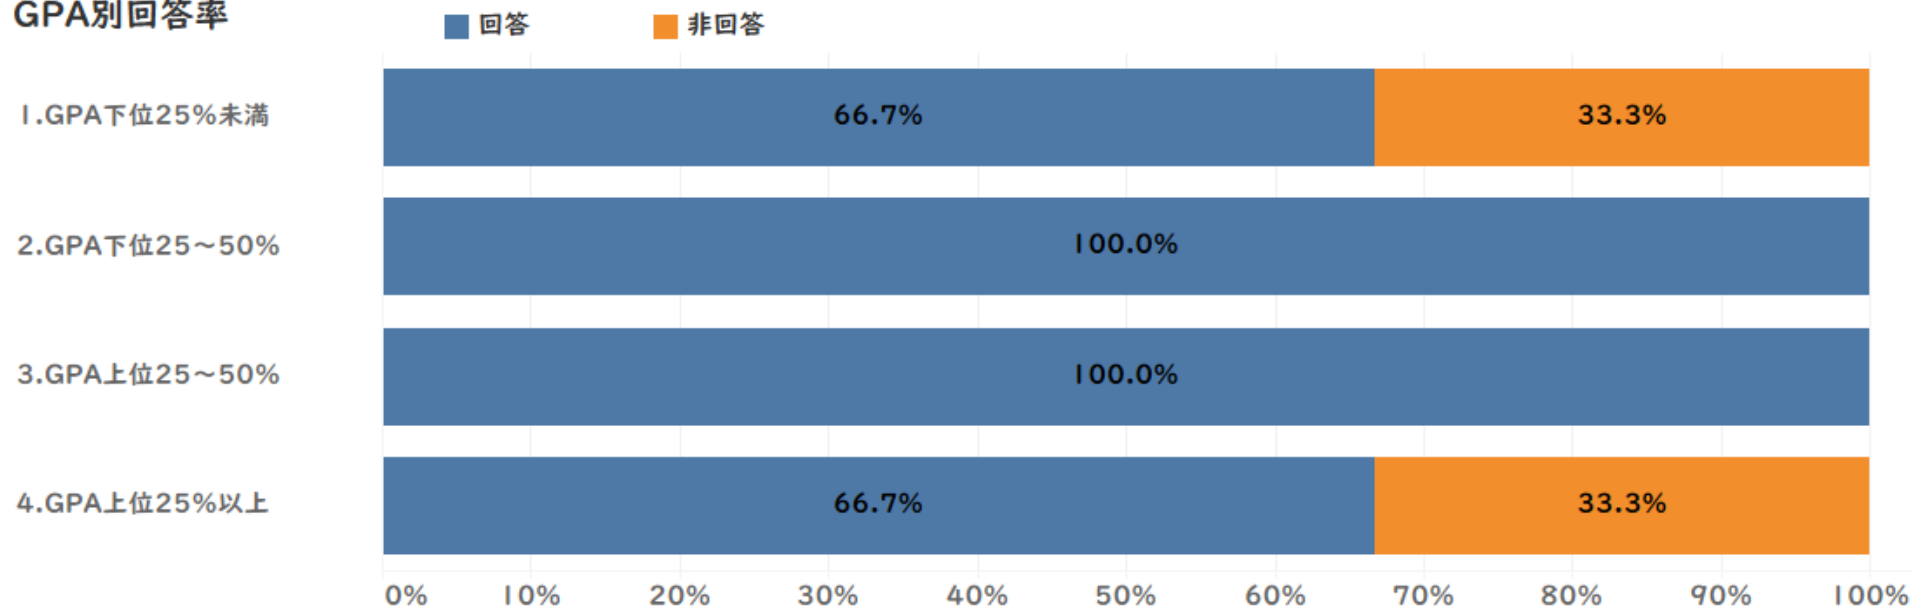

調査概要

設問内容 入試関連、大学のイメージ、高校時代の学び方、全学の修得目標、
学生生活関連、想定する卒業後の進路、大学への期待
(統一設問は35問、キャンパスによって追加項目あり)

対象者数 11名 回答者数(回答率) 9名(81.8%)

GPA別回答率

本学は受験したすべての大学のうち第何志望でしたか

本学を受験しようと思った時期はいつですか

オープンキャンパスや大学祭など、受験前に本学を訪問しましたか（複数選択可）

本学を受験することを決めたときに役立つ情報源を選択してください（複数選択可）

本学に入学した理由は何ですか（複数選択可）

本学に対してあなたが持つイメージとして当てはまるものを、以下の選択肢のなかから全て選んでください。
(複数選択可)

高校時の学び方について質問します

次の行動は、現時点でどのくらいできますか

大学生活に対してあなたが感じている不安として当てはまるものを、以下の選択肢のなかから全て選んでください
(複数選択可)