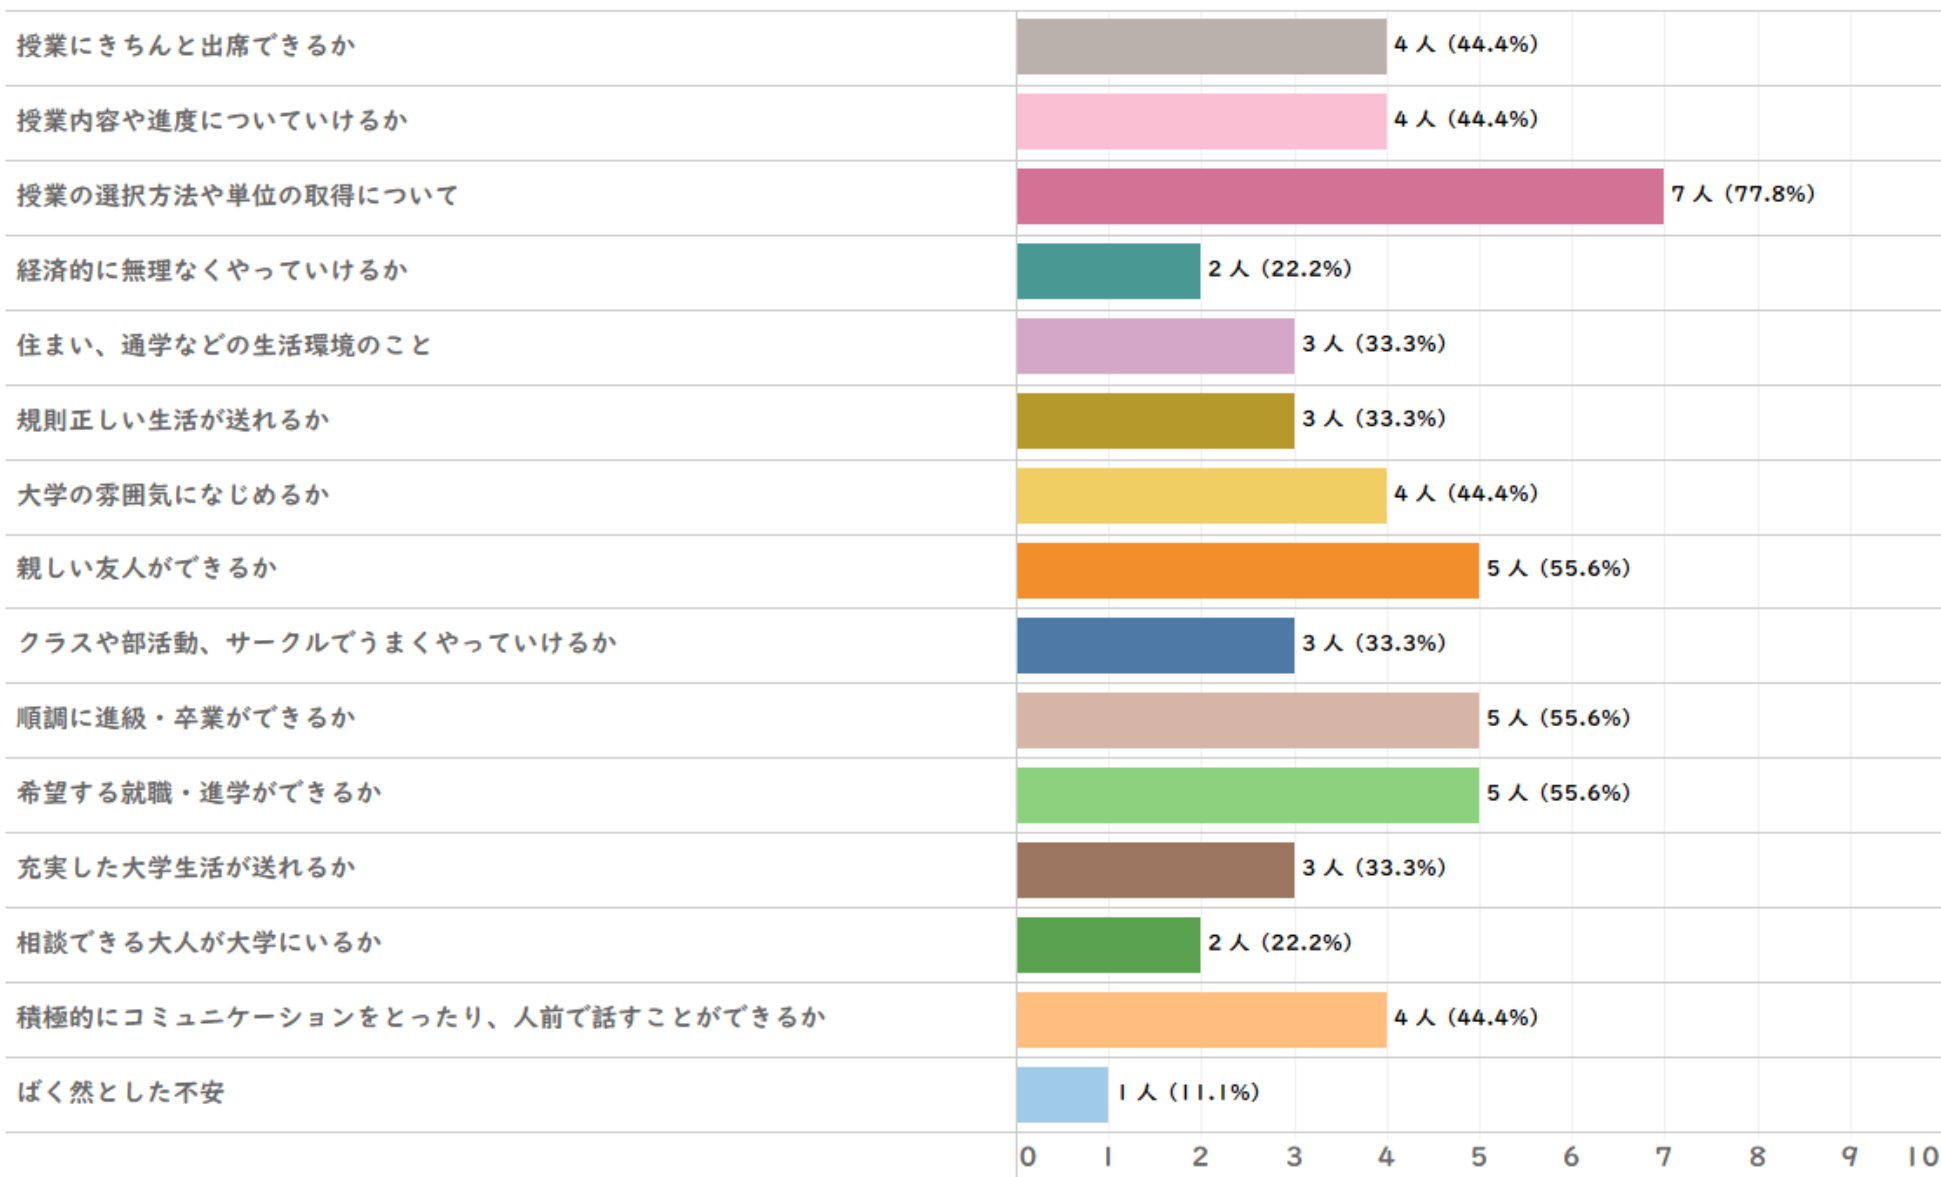

調査概要

設問内容 入試関連、大学のイメージ、高校時代の学び方、全学の修得目標、
学生生活関連、想定する卒業後の進路、大学への期待
(統一設問は35問、キャンパスによって追加項目あり)

対象者数 11名 回答者数(回答率) 9名(81.8%)

GPA別回答率

本学は受験したすべての大学のうち第何志望でしたか

本学を受験しようと思った時期はいつですか

オープンキャンパスや大学祭など、受験前に本学を訪問しましたか（複数選択可）

本学を受験することを決めたときに役立つ情報源を選択してください（複数選択可）

本学に入学した理由は何ですか（複数選択可）

本学に対してあなたが持つイメージとして当てはまるものを、以下の選択肢のなかから全て選んでください。
(複数選択可)

高校時の学び方について質問します

次の行動は、現時点でどのくらいできますか

大学生活に対してあなたが感じている不安として当てはまるものを、以下の選択肢のなかから全て選んでください
(複数選択可)