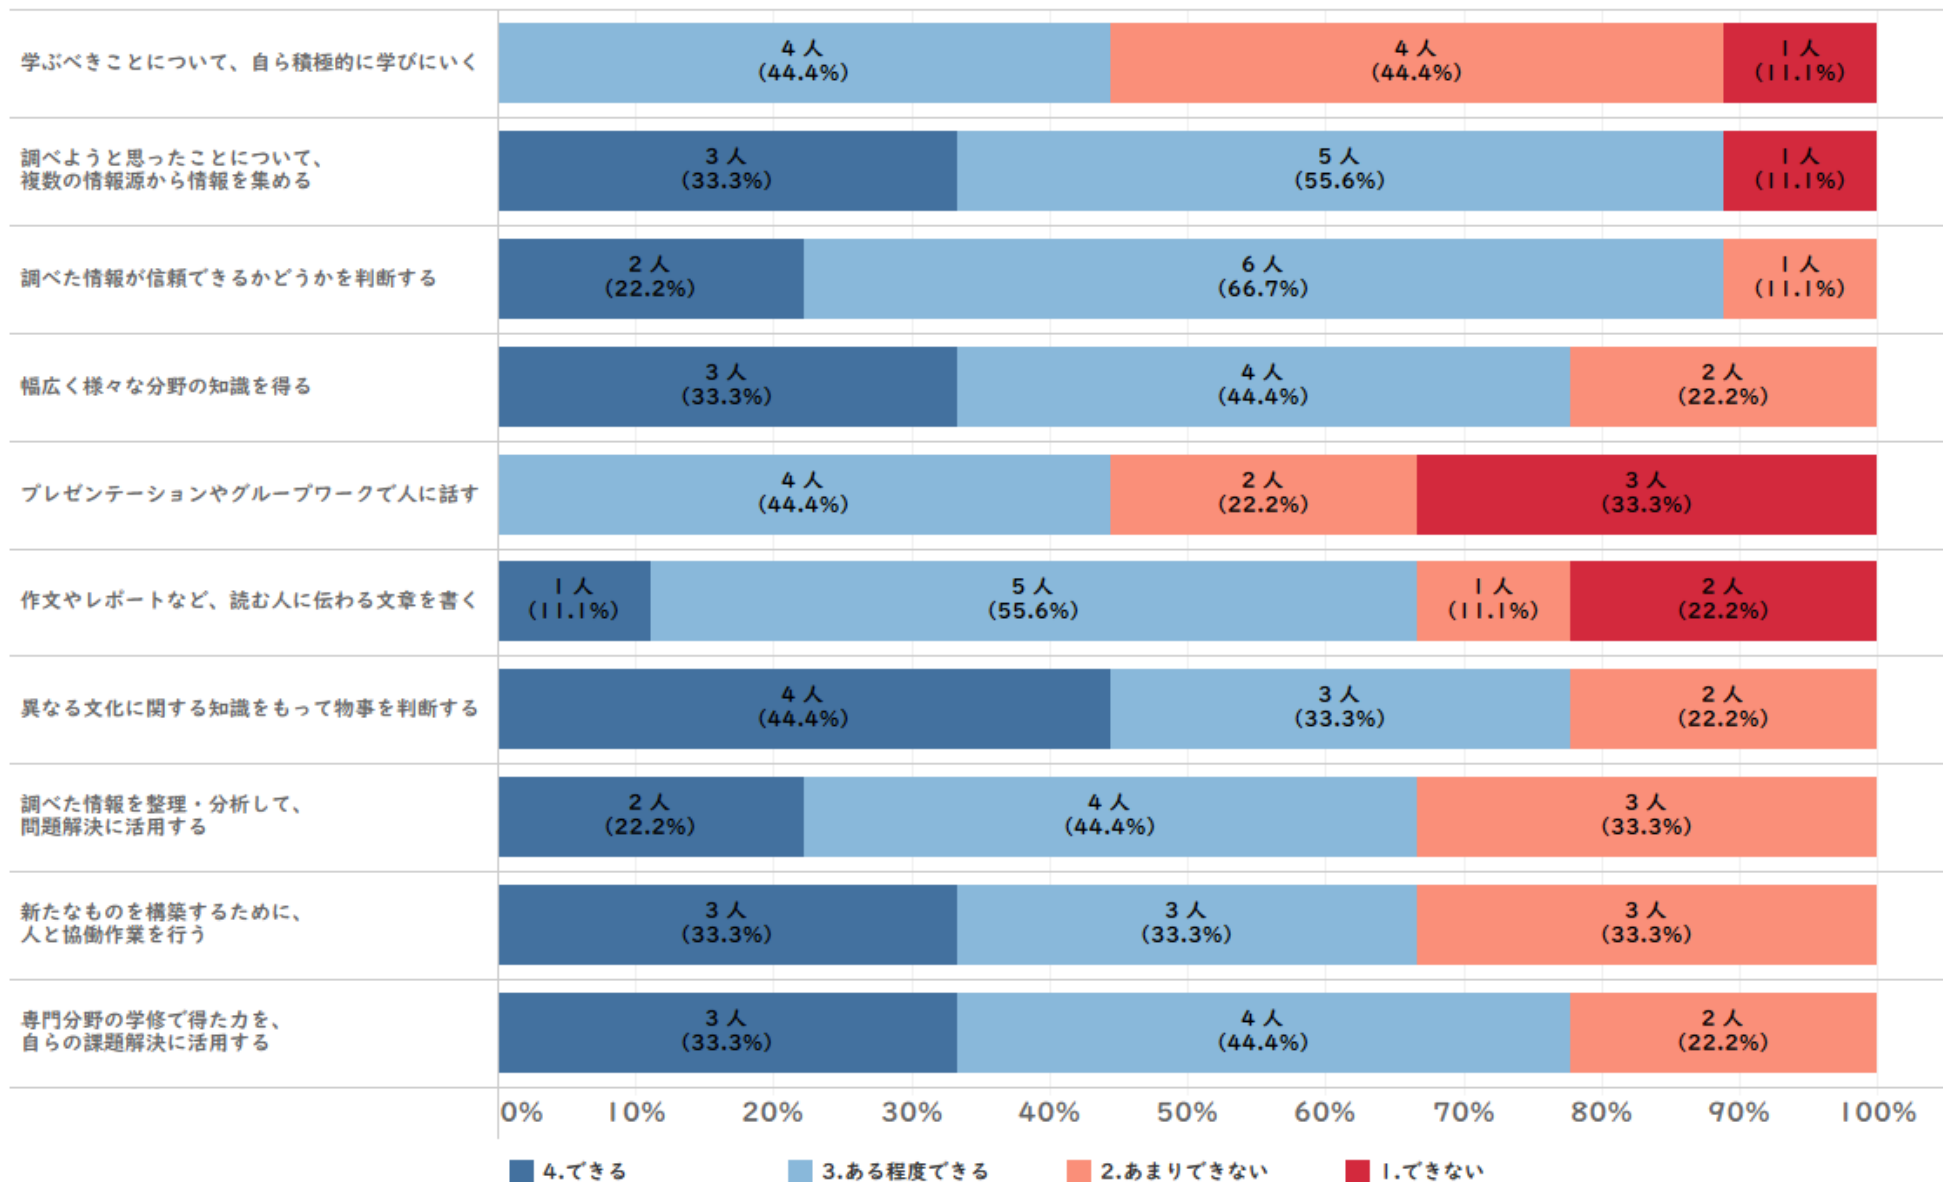

調査概要

設問内容 入試関連、大学のイメージ、高校時代の学び方、全学の修得目標、
学生生活関連、想定する卒業後の進路、大学への期待
(統一設問は35問、キャンパスによって追加項目あり)

対象者数 11名 回答者数(回答率) 9名(81.8%)

GPA別回答率

本学は受験したすべての大学のうち第何志望でしたか

本学を受験しようと思った時期はいつですか

オープンキャンパスや大学祭など、受験前に本学を訪問しましたか（複数選択可）

本学を受験することを決めたときに役立つ情報源を選択してください（複数選択可）

本学に入学した理由は何ですか（複数選択可）

本学に対してあなたが持つイメージとして当てはまるものを、以下の選択肢のなかから全て選んでください。
(複数選択可)

高校時の学び方について質問します

次の行動は、現時点でどのくらいできますか

大学生活に対してあなたが感じている不安として当てはまるものを、以下の選択肢のなかから全て選んでください
(複数選択可)