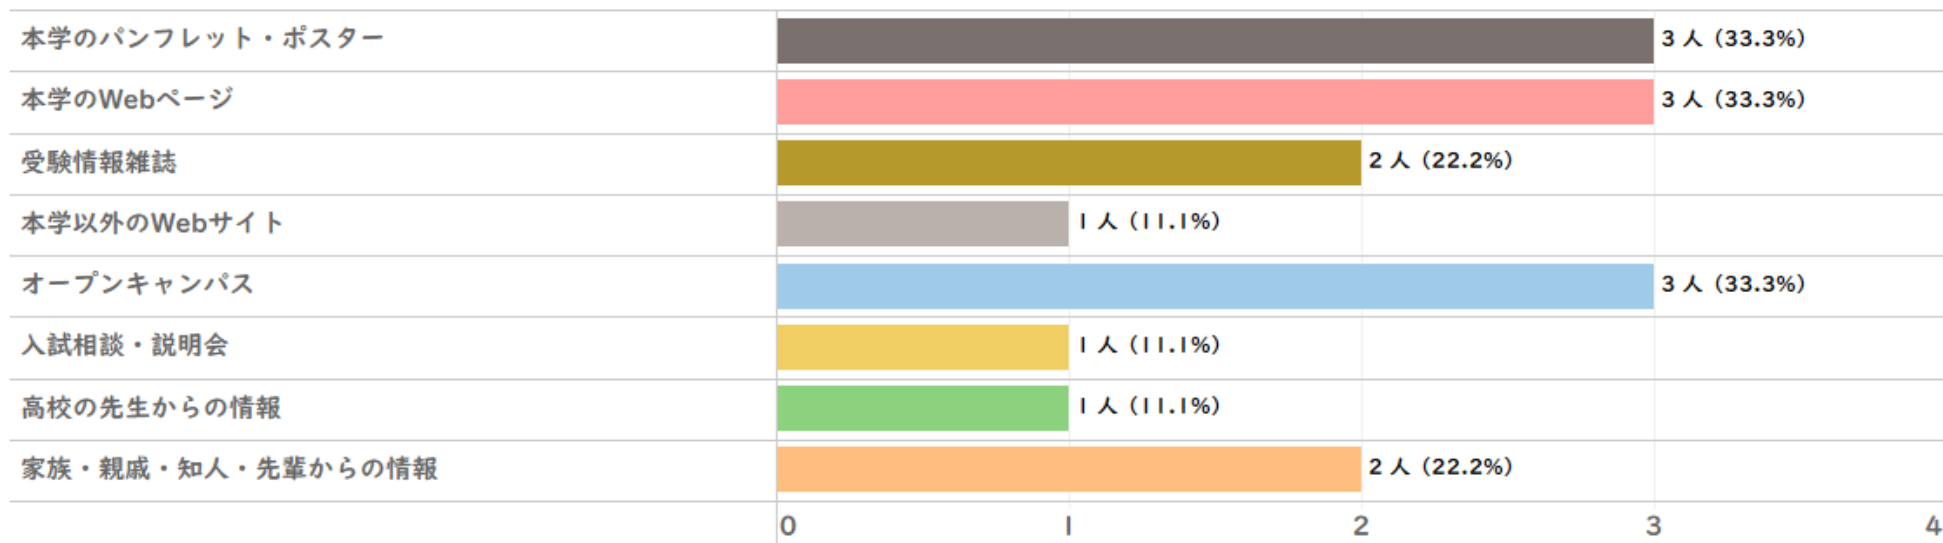

調査概要

設問内容 入試関連、大学のイメージ、高校時代の学び方、全学の修得目標、
学生生活関連、想定する卒業後の進路、大学への期待
(統一設問は35問、キャンパスによって追加項目あり)

対象者数 11名 回答者数(回答率) 9名(81.8%)

GPA別回答率

本学は受験したすべての大学のうち第何志望でしたか

本学を受験しようと思った時期はいつですか

オープンキャンパスや大学祭など、受験前に本学を訪問しましたか（複数選択可）

本学を受験することを決めたときに役立つ情報源を選択してください（複数選択可）

本学に入学した理由は何ですか（複数選択可）

本学に対してあなたが持つイメージとして当てはまるものを、以下の選択肢のなかから全て選んでください。
(複数選択可)

高校時の学び方について質問します

次の行動は、現時点でどのくらいできますか

大学生活に対してあなたが感じている不安として当てはまるものを、以下の選択肢のなかから全て選んでください
(複数選択可)