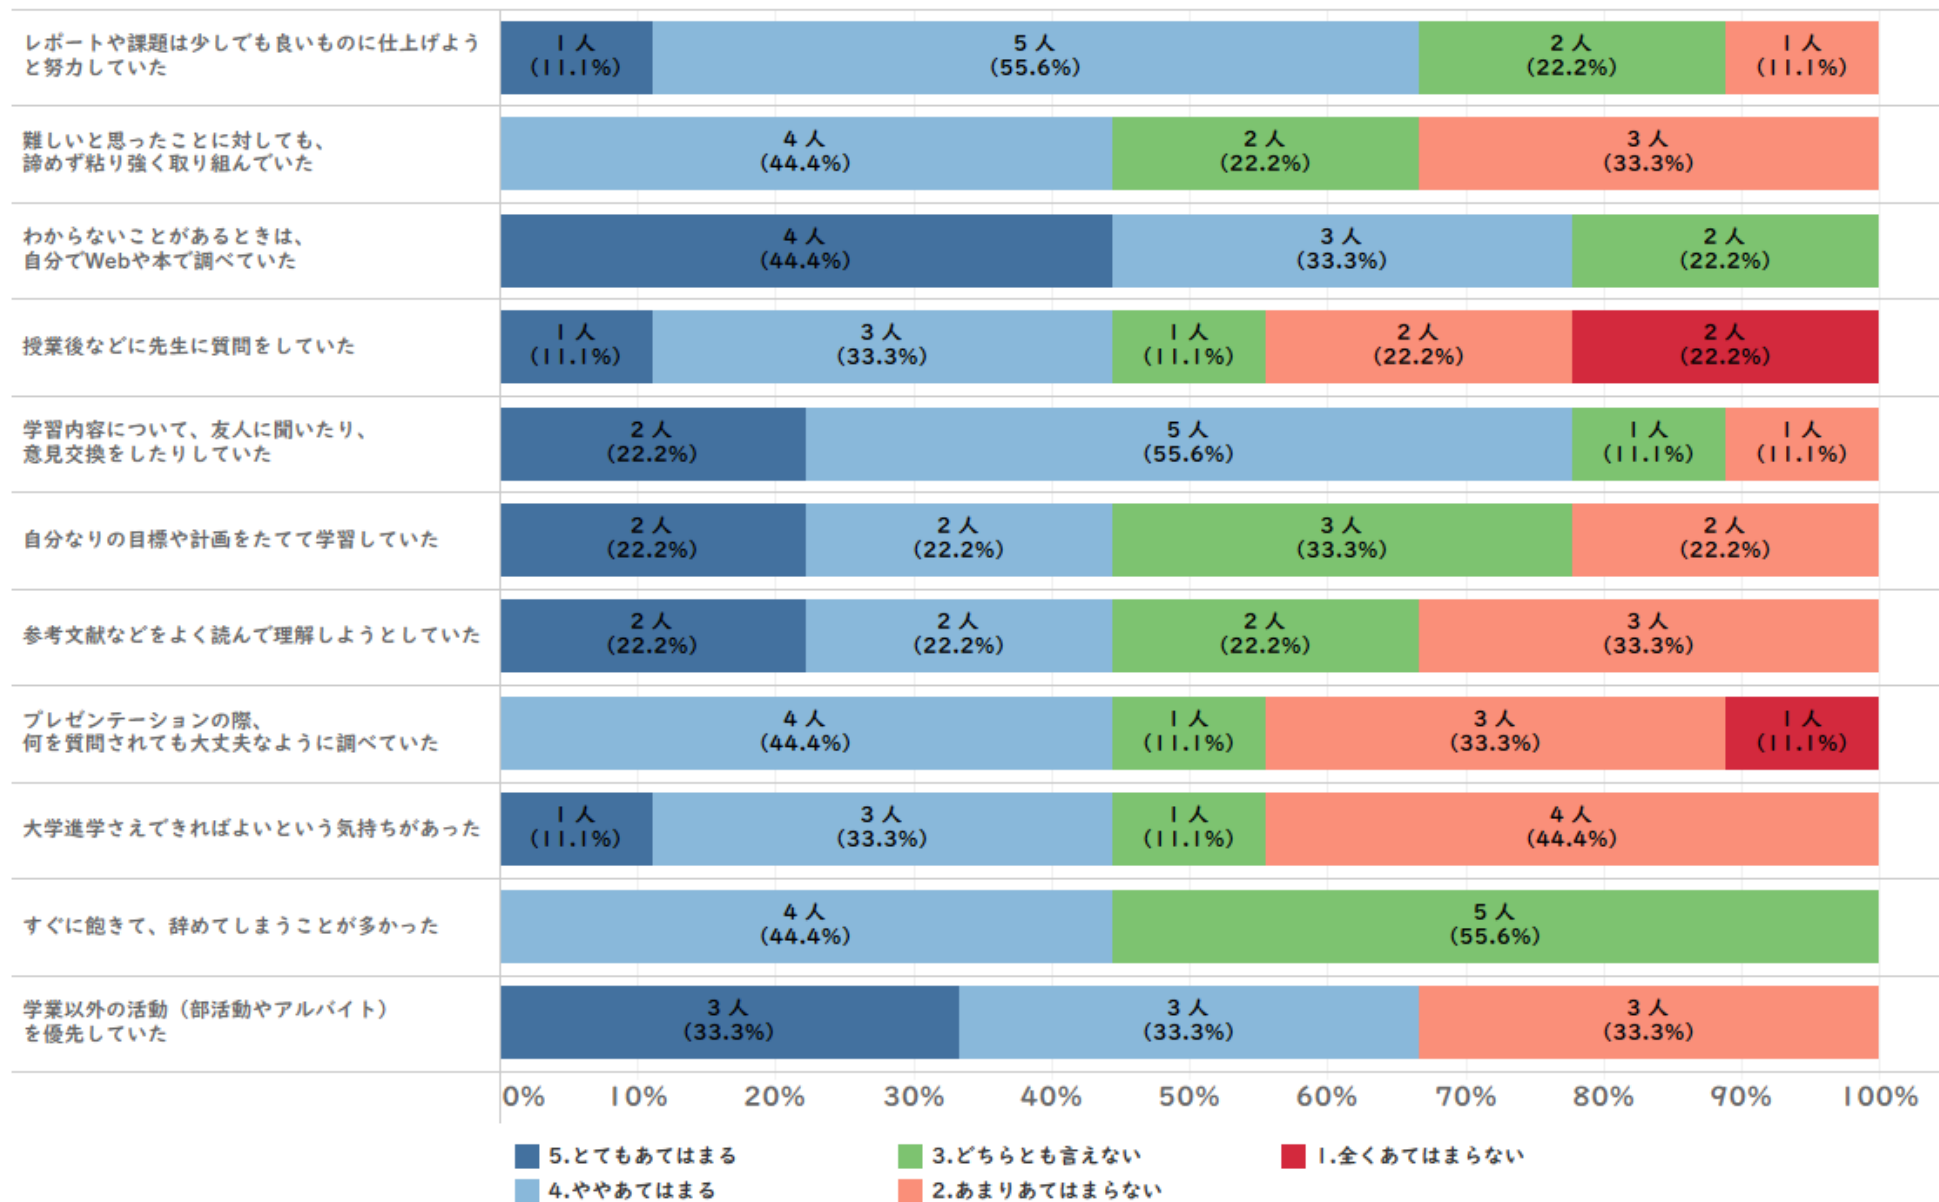

調査概要

設問内容 入試関連、大学のイメージ、高校時代の学び方、全学の修得目標、
学生生活関連、想定する卒業後の進路、大学への期待
(統一設問は35問、キャンパスによって追加項目あり)

対象者数 11名 回答者数(回答率) 9名(81.8%)

GPA別回答率

本学は受験したすべての大学のうち第何志望でしたか

本学を受験しようと思った時期はいつですか

オープンキャンパスや大学祭など、受験前に本学を訪問しましたか（複数選択可）

本学を受験することを決めたときに役立つ情報源を選択してください（複数選択可）

本学に入学した理由は何ですか（複数選択可）

本学に対してあなたが持つイメージとして当てはまるものを、以下の選択肢のなかから全て選んでください。
(複数選択可)

高校時の学び方について質問します

次の行動は、現時点でどのくらいできますか

大学生活に対してあなたが感じている不安として当てはまるものを、以下の選択肢のなかから全て選んでください
(複数選択可)