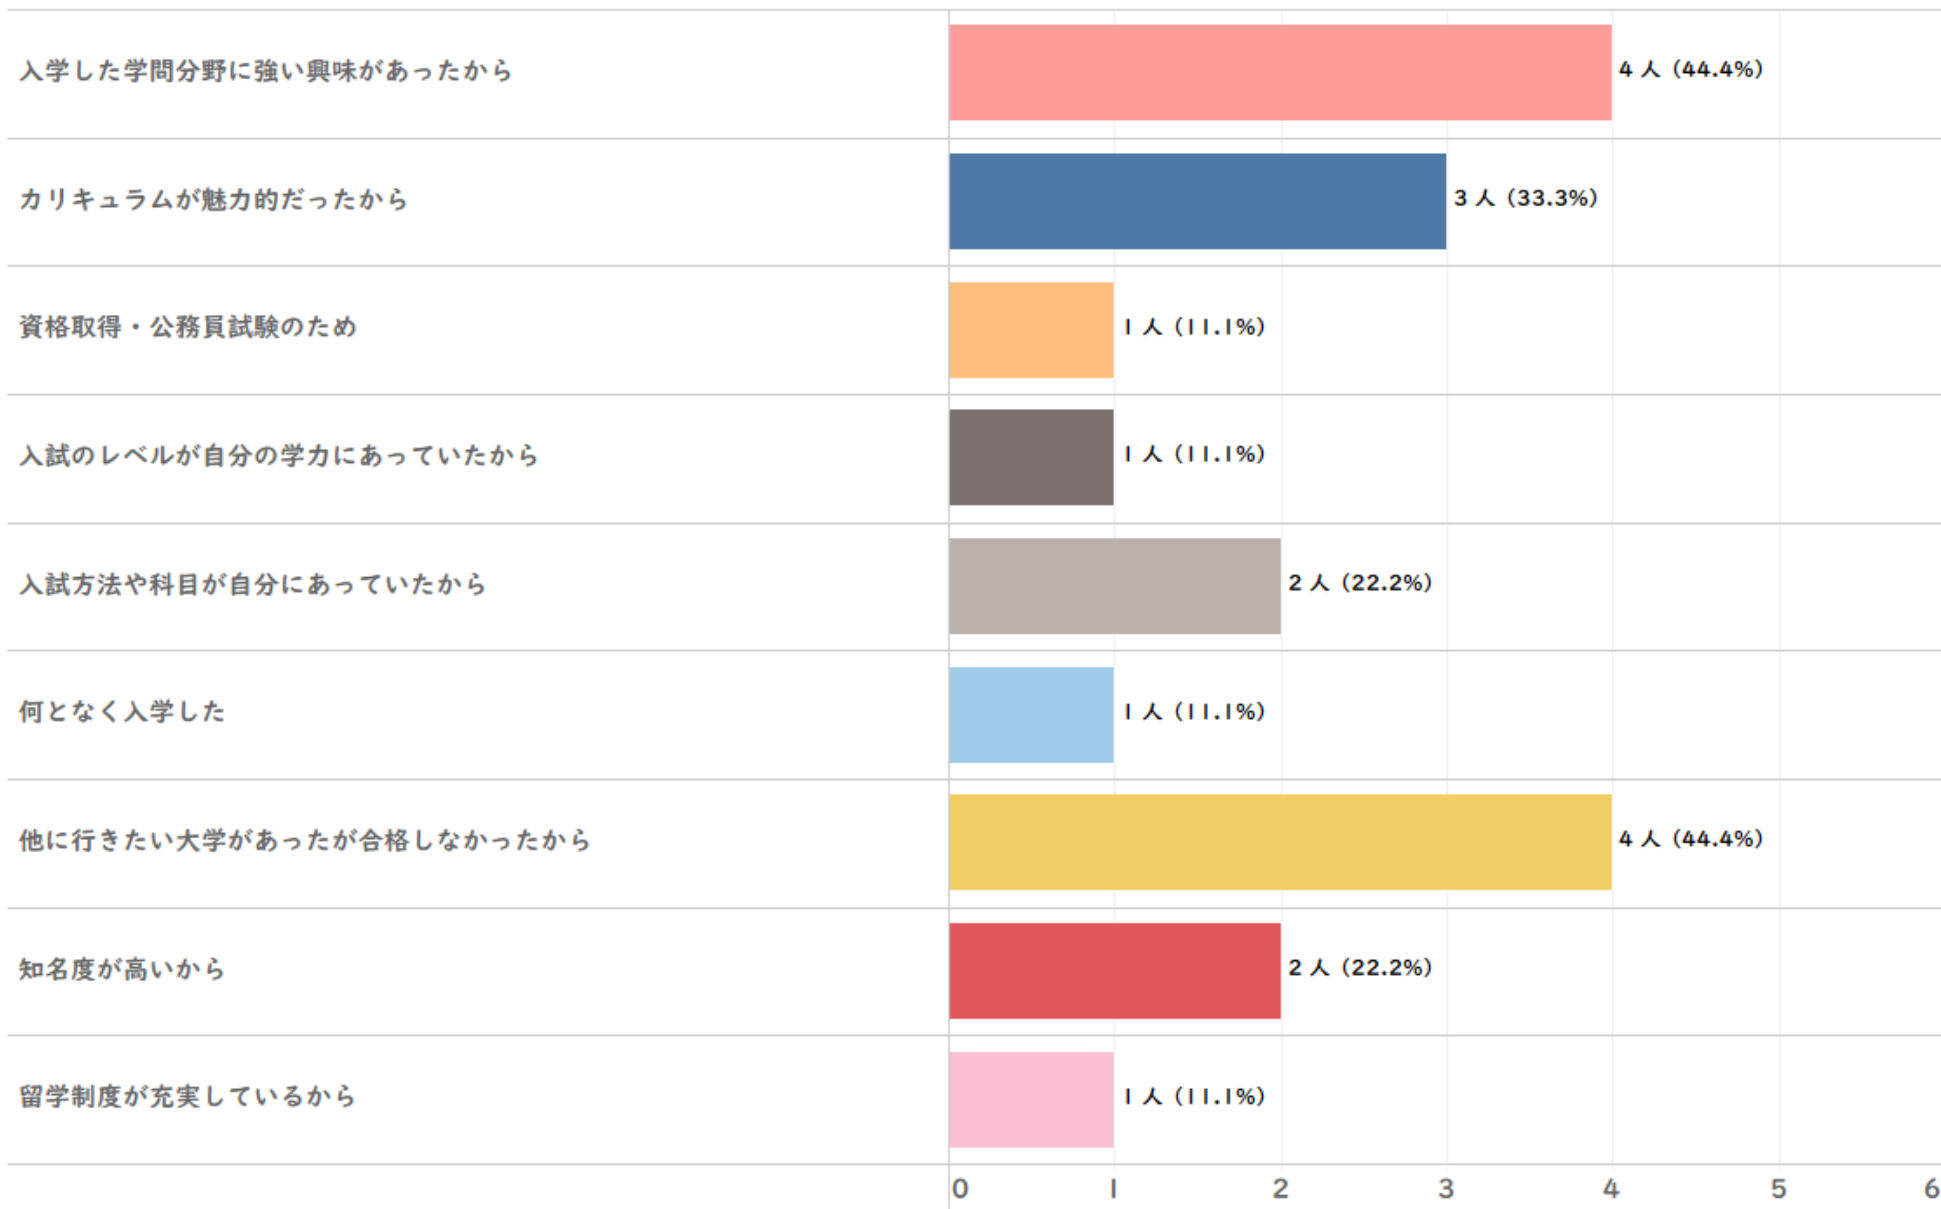

調査概要

設問内容 入試関連、大学のイメージ、高校時代の学び方、全学の修得目標、
学生生活関連、想定する卒業後の進路、大学への期待
(統一設問は35問、キャンパスによって追加項目あり)

対象者数 11名 回答者数(回答率) 9名(81.8%)

GPA別回答率

本学は受験したすべての大学のうち第何志望でしたか

本学を受験しようと思った時期はいつですか

オープンキャンパスや大学祭など、受験前に本学を訪問しましたか（複数選択可）

本学を受験することを決めたときに役立つ情報源を選択してください（複数選択可）

本学に入学した理由は何ですか（複数選択可）

本学に対してあなたが持つイメージとして当てはまるものを、以下の選択肢のなかから全て選んでください。
(複数選択可)

高校時の学び方について質問します

次の行動は、現時点でどのくらいできますか

大学生活に対してあなたが感じている不安として当てはまるものを、以下の選択肢のなかから全て選んでください
(複数選択可)