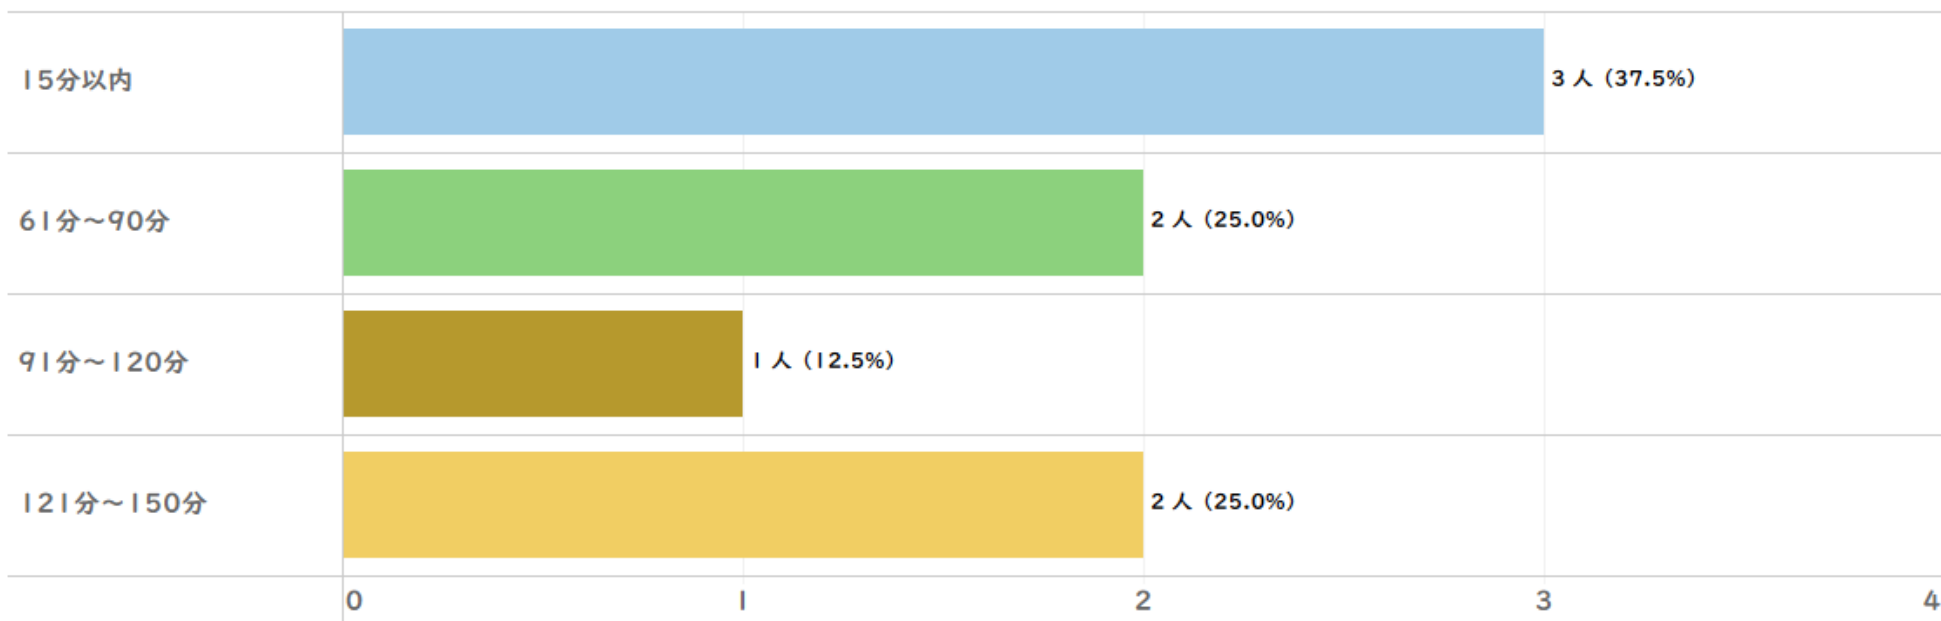

現在の通学時間 (片道) について教えてください