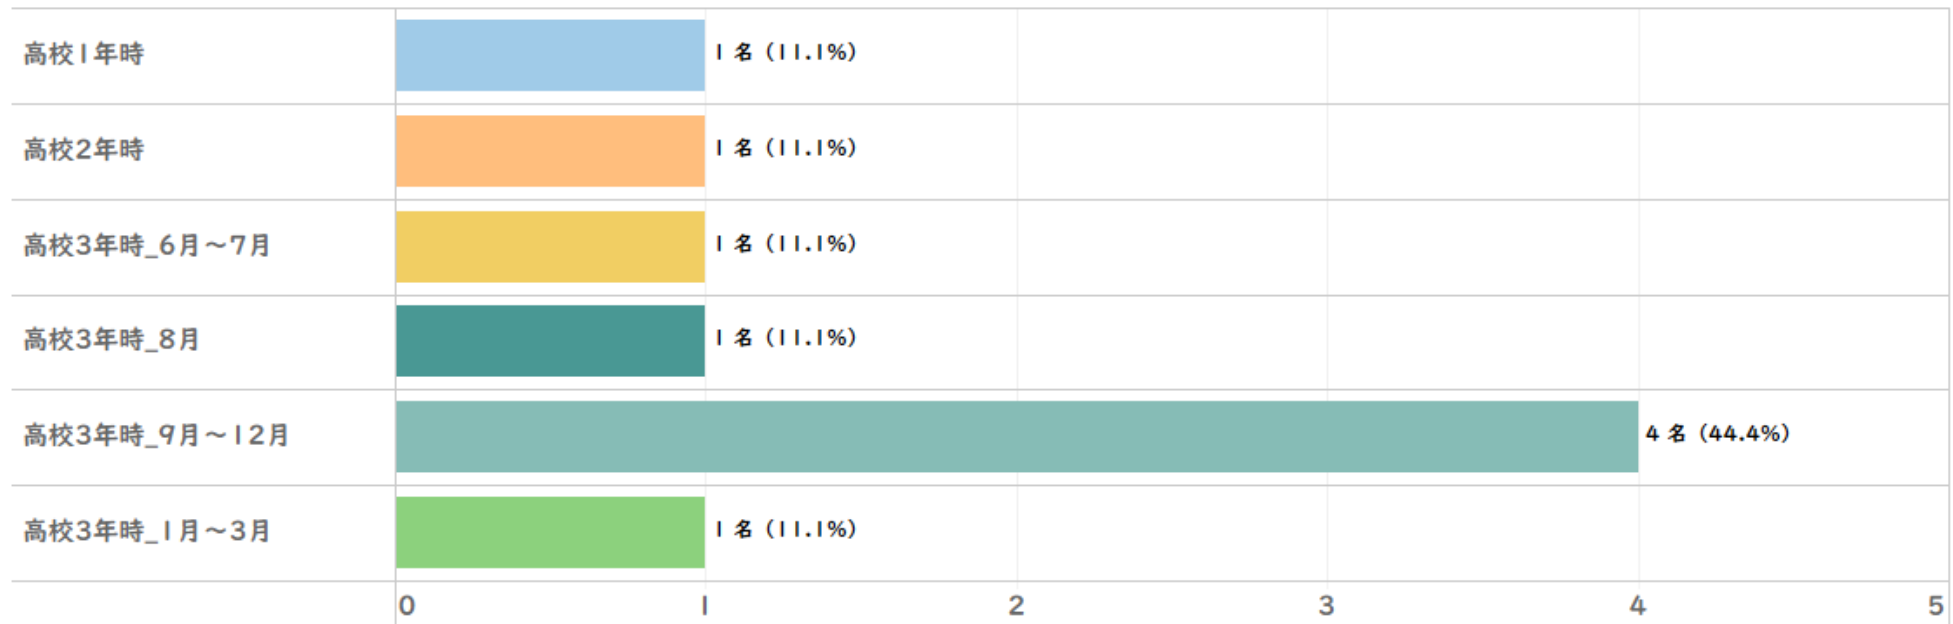

調査概要

設問内容 入試関連、大学のイメージ、高校時代の学び方、全学の修得目標、
学生生活関連、想定する卒業後の進路、大学への期待
(統一設問は35問、キャンパスによって追加項目あり)

対象者数 11名 回答者数(回答率) 9名(81.8%)

GPA別回答率

本学は受験したすべての大学のうち第何志望でしたか

本学を受験しようと思った時期はいつですか

オープンキャンパスや大学祭など、受験前に本学を訪問しましたか（複数選択可）

本学を受験することを決めたときに役立つ情報源を選択してください（複数選択可）

本学に入学した理由は何ですか（複数選択可）

本学に対してあなたが持つイメージとして当てはまるものを、以下の選択肢のなかから全て選んでください。
(複数選択可)

高校時の学び方について質問します

次の行動は、現時点でどのくらいできますか

大学生活に対してあなたが感じている不安として当てはまるものを、以下の選択肢のなかから全て選んでください
(複数選択可)