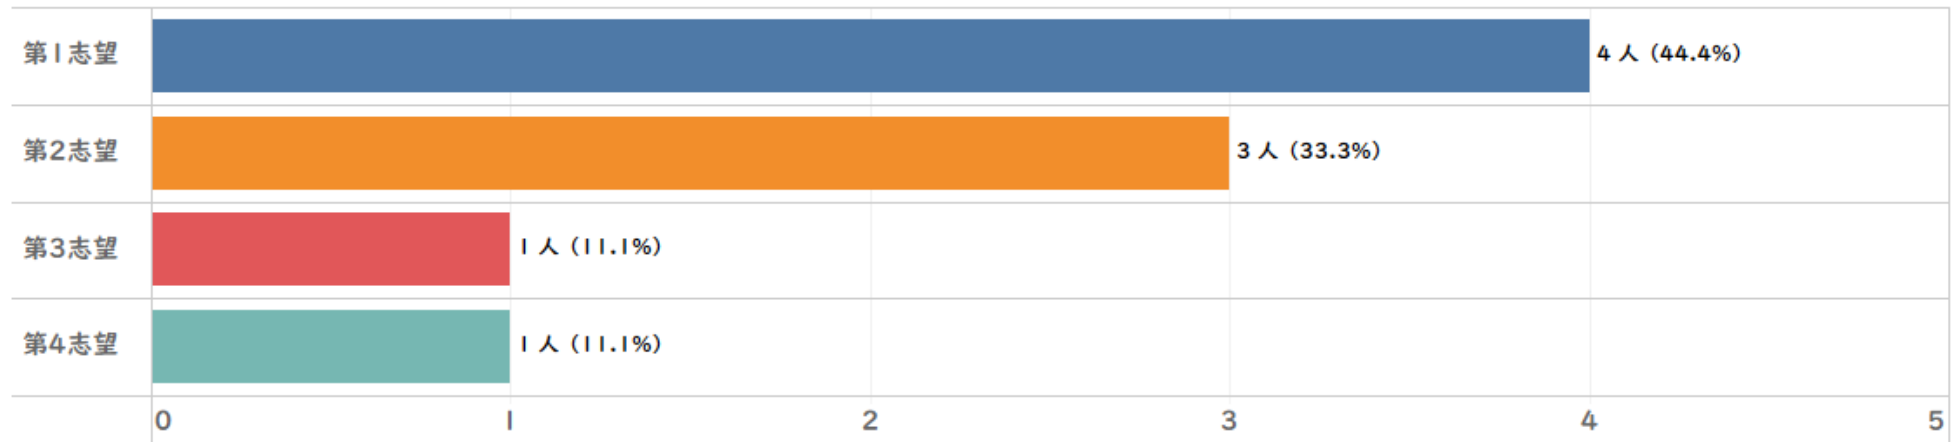

調査概要

設問内容 入試関連、大学のイメージ、高校時代の学び方、全学の修得目標、
学生生活関連、想定する卒業後の進路、大学への期待
(統一設問は35問、キャンパスによって追加項目あり)

対象者数 11名 回答者数(回答率) 9名(81.8%)

GPA別回答率

本学は受験したすべての大学のうち第何志望でしたか

本学を受験しようと思った時期はいつですか

オープンキャンパスや大学祭など、受験前に本学を訪問しましたか（複数選択可）

本学を受験することを決めたときに役立つ情報源を選択してください（複数選択可）

本学に入学した理由は何ですか（複数選択可）

本学に対してあなたが持つイメージとして当てはまるものを、以下の選択肢のなかから全て選んでください。
(複数選択可)

高校時の学び方について質問します

次の行動は、現時点でどのくらいできますか

大学生活に対してあなたが感じている不安として当てはまるものを、以下の選択肢のなかから全て選んでください
(複数選択可)