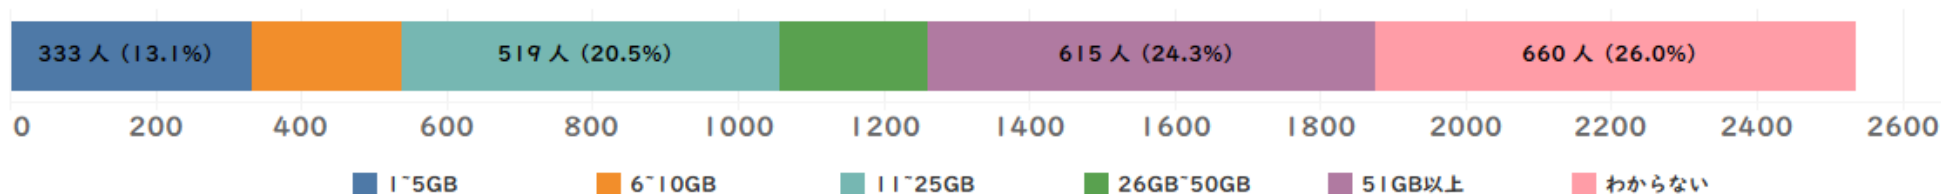

入学後の住まいについて教えてください

現在の通学時間（片道）について教えてください

アルバイトについてどう考えていますか

現状考えている卒業後の進路としてもっとも当てはまるものは次のうちどれですか

オンライン授業受講時に主に利用する自分専用の機器（デバイス）について、ひとつ選んでください
（まもなく購入予定のものも選択可）

お住いの場所にWiFiはありますか

スマホの料金プランのデータ量はどれになりますか

【留学生のみ回答ください】 今、考えている卒業後の進路について、改めて回答ください。