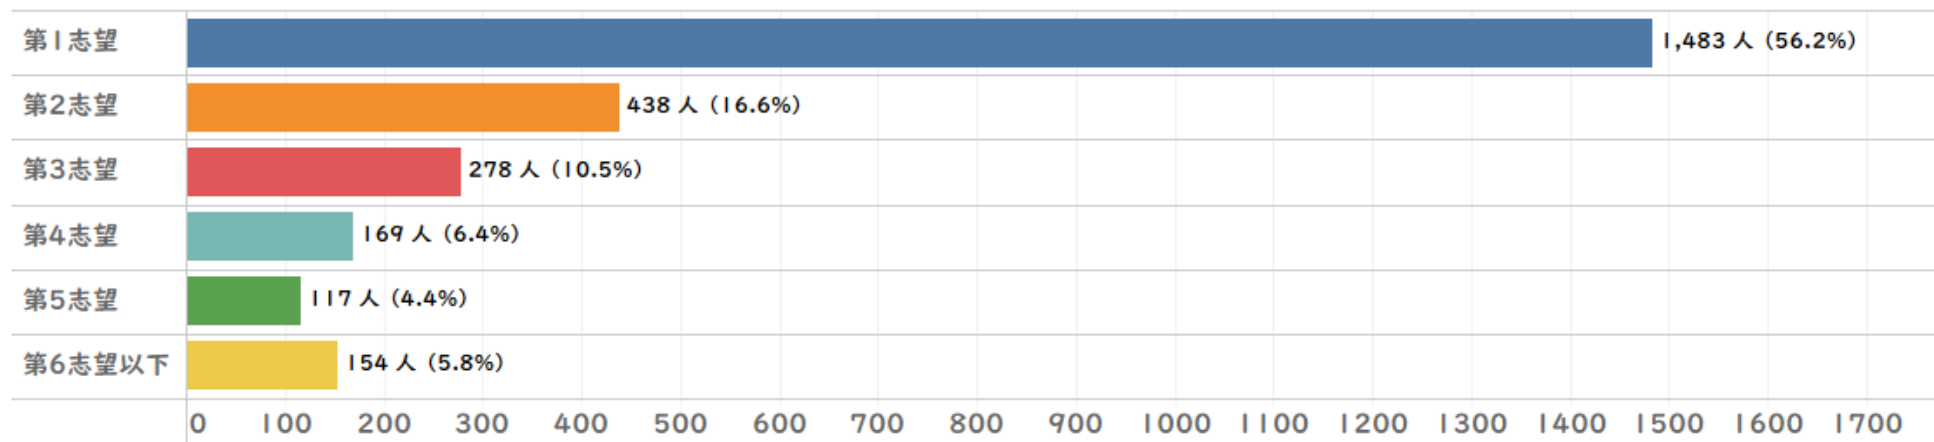

調査概要

設問内容 入試関連、大学のイメージ、高校時代の学び方、全学の修得目標、
学生生活関連、想定する卒業後の進路、大学への期待
(統一設問は35問、キャンパスによって追加項目あり)

対象者数 3,966名 回答者数(回答率) 2,658名(66.7%)

GPA別回答率

本学は受験したすべての大学のうち第何志望でしたか

本学を受験しようと思った時期はいつですか

オープンキャンパスや大学祭など、受験前に本学を訪問しましたか（複数選択可）

本学を受験することを決めたときに役立つ情報源を選択してください（複数選択可）

本学に入学した理由は何ですか（複数選択可）

本学に対してあなたが持つイメージとして当てはまるものを、以下の選択肢のなかから全て選んでください。
(複数選択可)

高校時の学び方について質問します

次の行動は、現時点でどのくらいできますか

大学生活に対してあなたが感じている不安として当てはまるものを、以下の選択肢のなかから全て選んでください
(複数選択可)