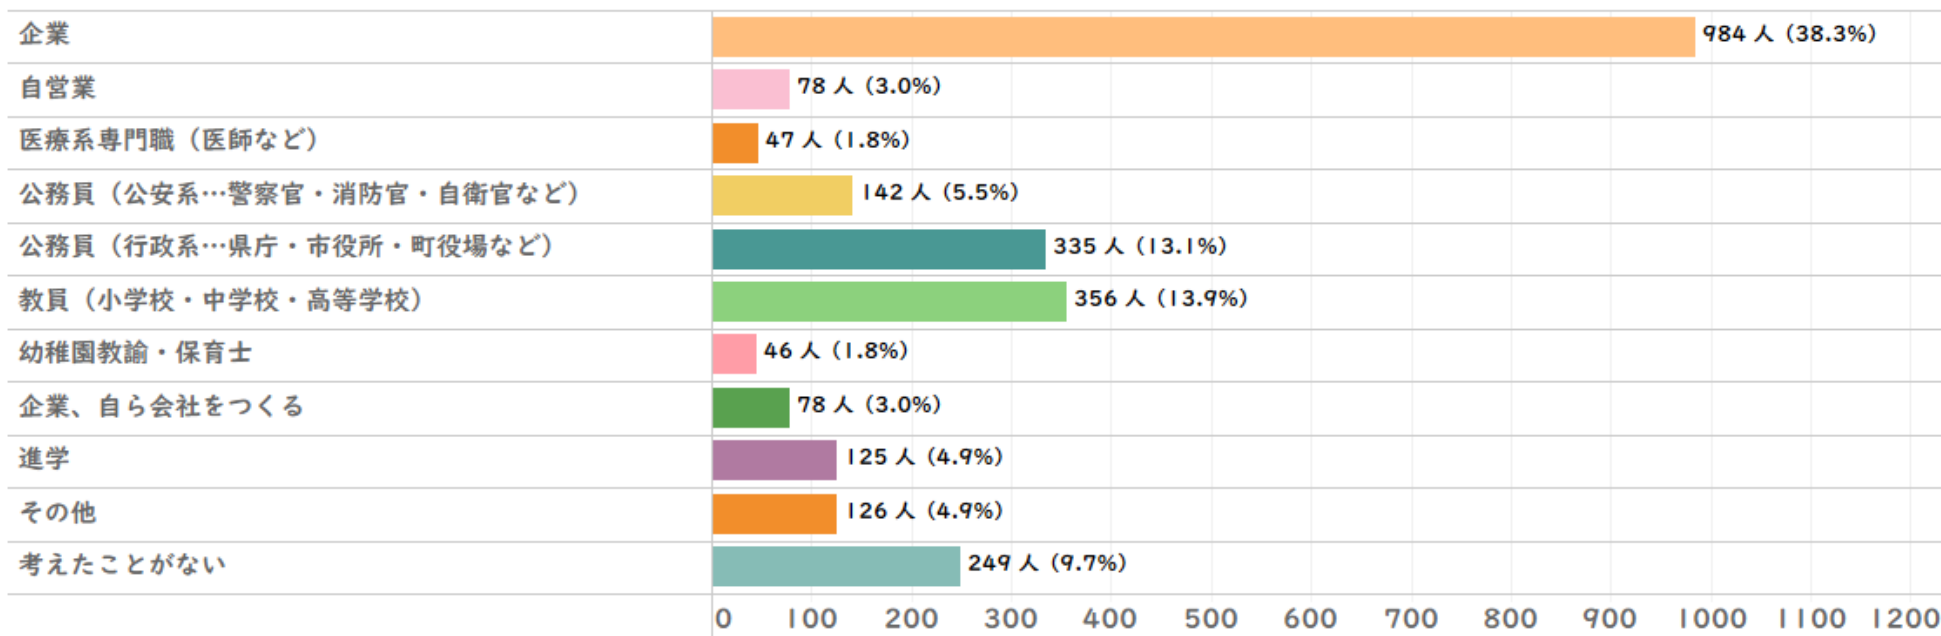

現状考えている卒業後の進路としてもっとも当てはまるものは次のうちどれですか