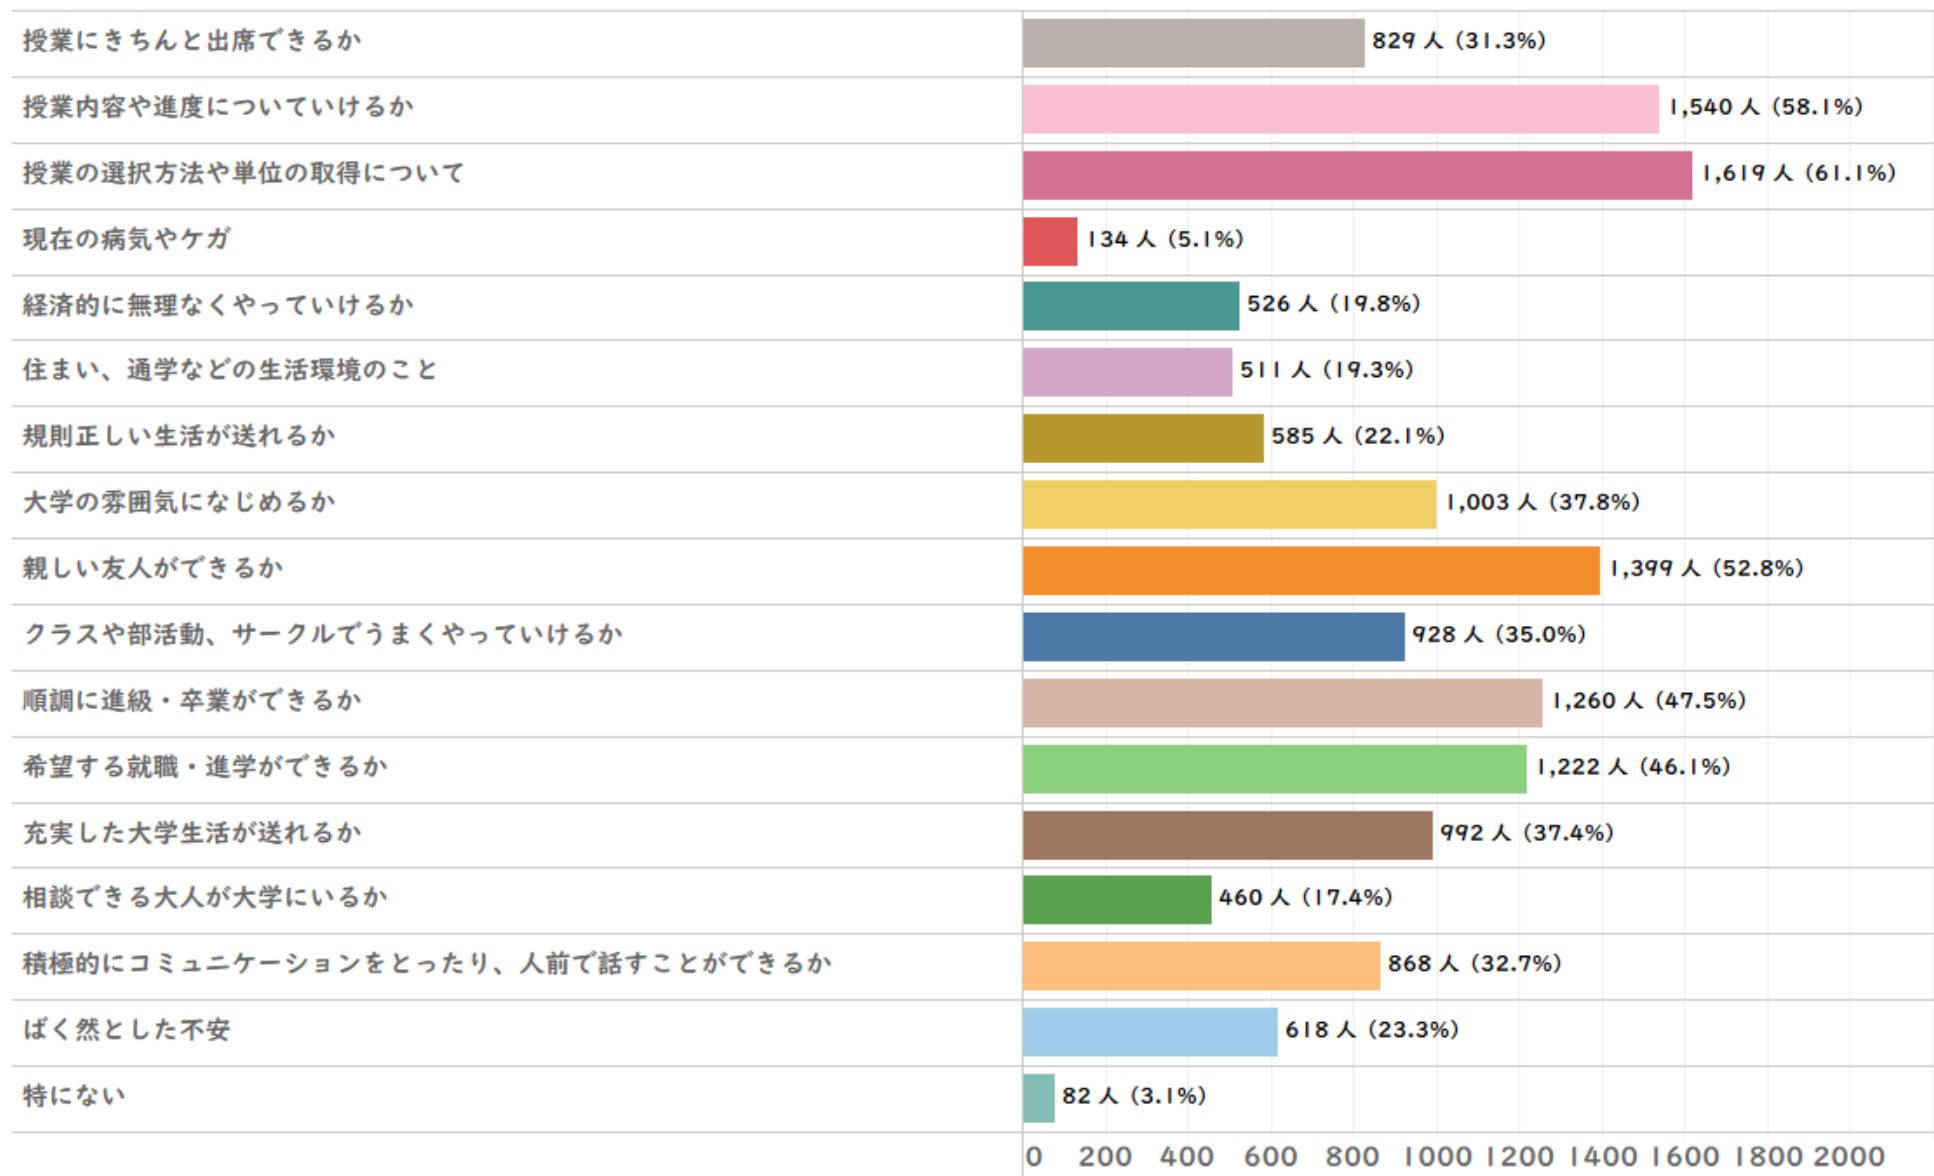

調査概要

設問内容 入試関連、大学のイメージ、高校時代の学び方、全学の修得目標、
学生生活関連、想定する卒業後の進路、大学への期待
(統一設問は35問、キャンパスによって追加項目あり)

対象者数 3,966名 回答者数(回答率) 2,658名(66.7%)

GPA別回答率

本学は受験したすべての大学のうち第何志望でしたか

本学を受験しようと思った時期はいつですか

オープンキャンパスや大学祭など、受験前に本学を訪問しましたか（複数選択可）

本学を受験することを決めたときに役立つ情報源を選択してください（複数選択可）

本学に入学した理由は何ですか（複数選択可）

本学に対してあなたが持つイメージとして当てはまるものを、以下の選択肢のなかから全て選んでください。
(複数選択可)

高校時の学び方について質問します

次の行動は、現時点でどのくらいできますか

大学生活に対してあなたが感じている不安として当てはまるものを、以下の選択肢のなかから全て選んでください
(複数選択可)