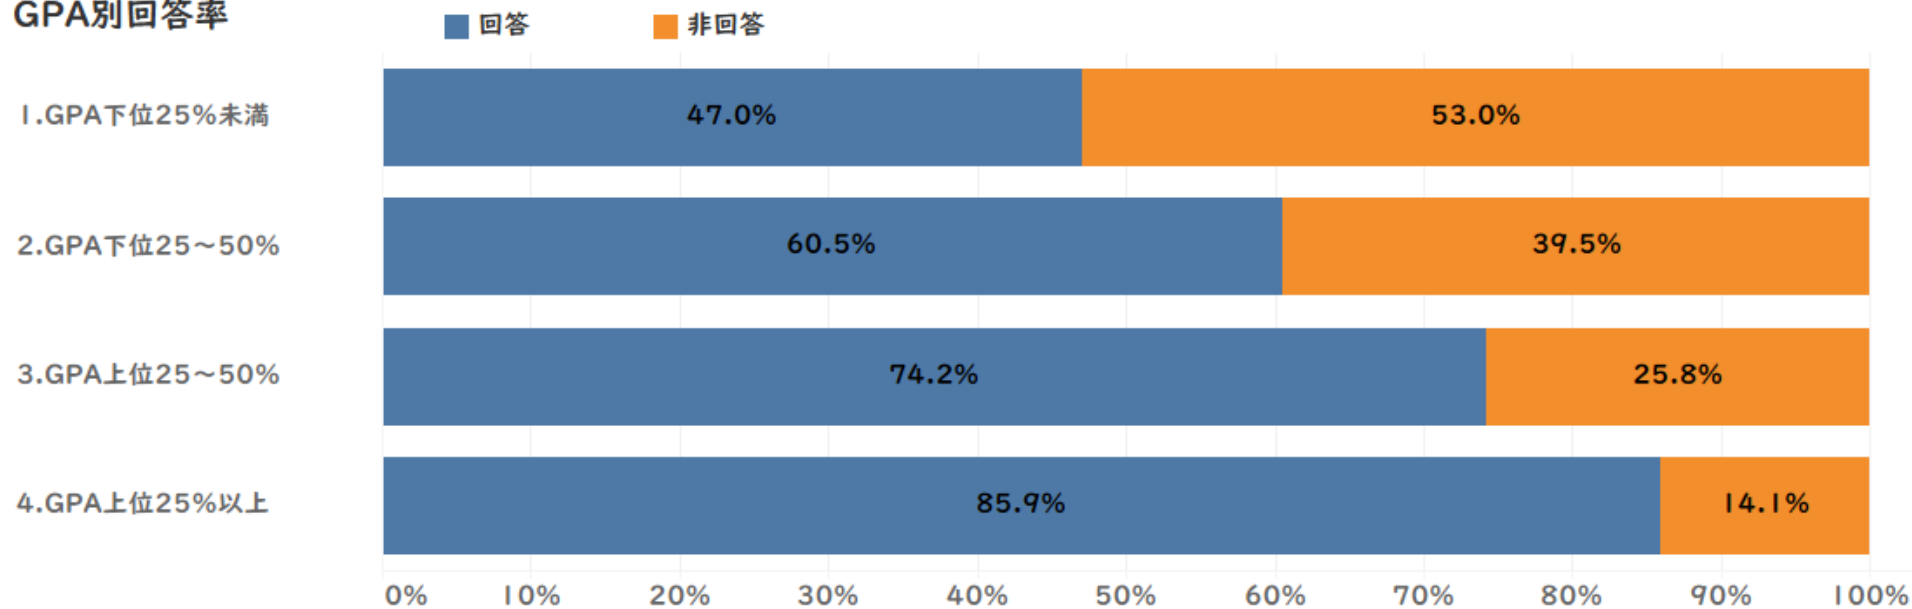

調査概要

設問内容 入試関連、大学のイメージ、高校時代の学び方、全学の修得目標、
学生生活関連、想定する卒業後の進路、大学への期待
(統一設問は35問、キャンパスによって追加項目あり)

対象者数 3,966名 回答者数(回答率) 2,658名(66.7%)

GPA別回答率

本学は受験したすべての大学のうち第何志望でしたか

本学を受験しようと思った時期はいつですか

オープンキャンパスや大学祭など、受験前に本学を訪問しましたか（複数選択可）

本学を受験することを決めたときに役立つ情報源を選択してください（複数選択可）

本学に入学した理由は何ですか（複数選択可）

本学に対してあなたが持つイメージとして当てはまるものを、以下の選択肢のなかから全て選んでください。
(複数選択可)

高校時の学び方について質問します

次の行動は、現時点でどのくらいできますか

大学生活に対してあなたが感じている不安として当てはまるものを、以下の選択肢のなかから全て選んでください
(複数選択可)