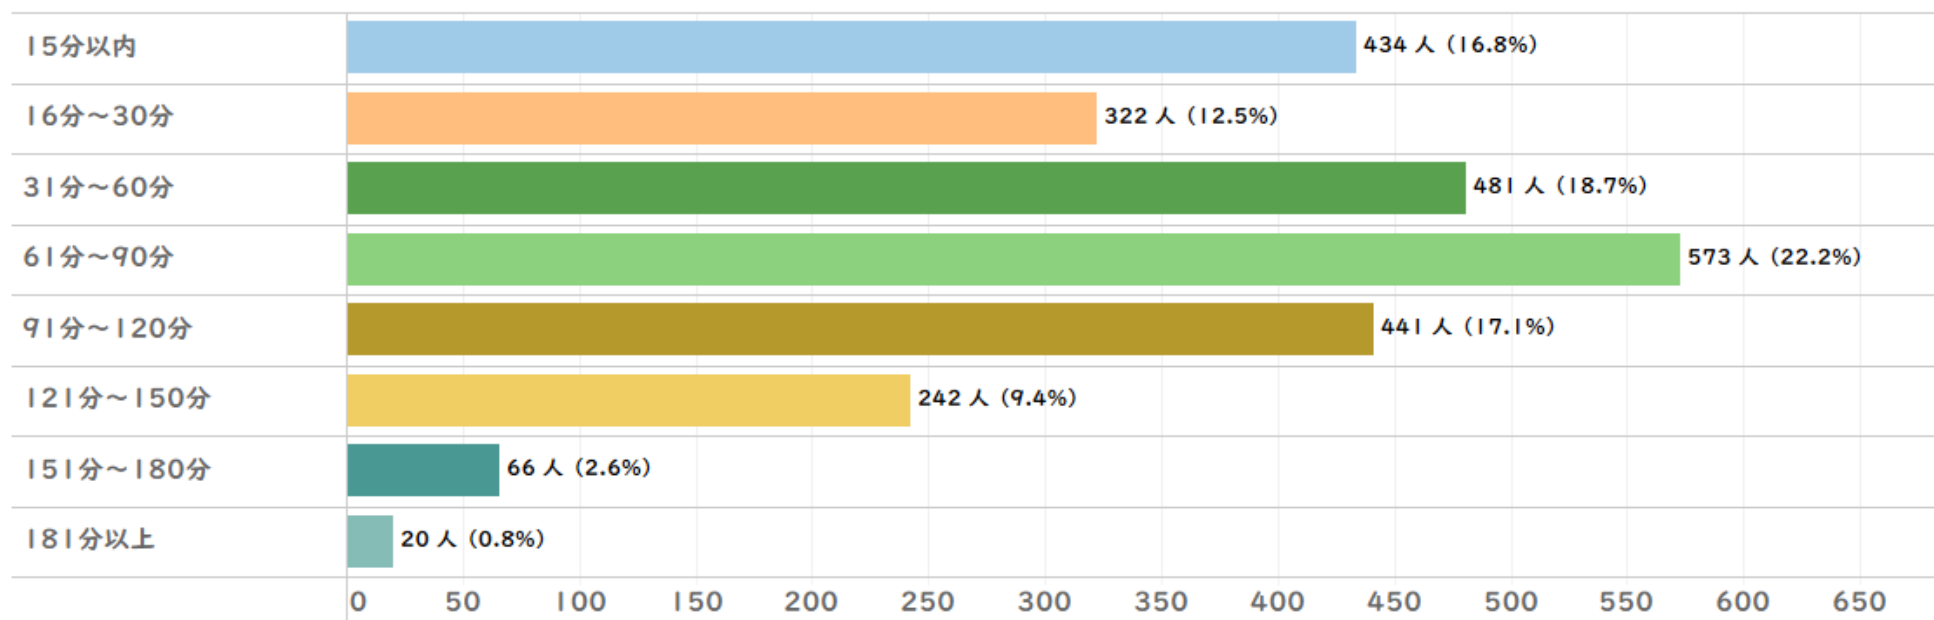

現在の通学時間（片道）について教えてください