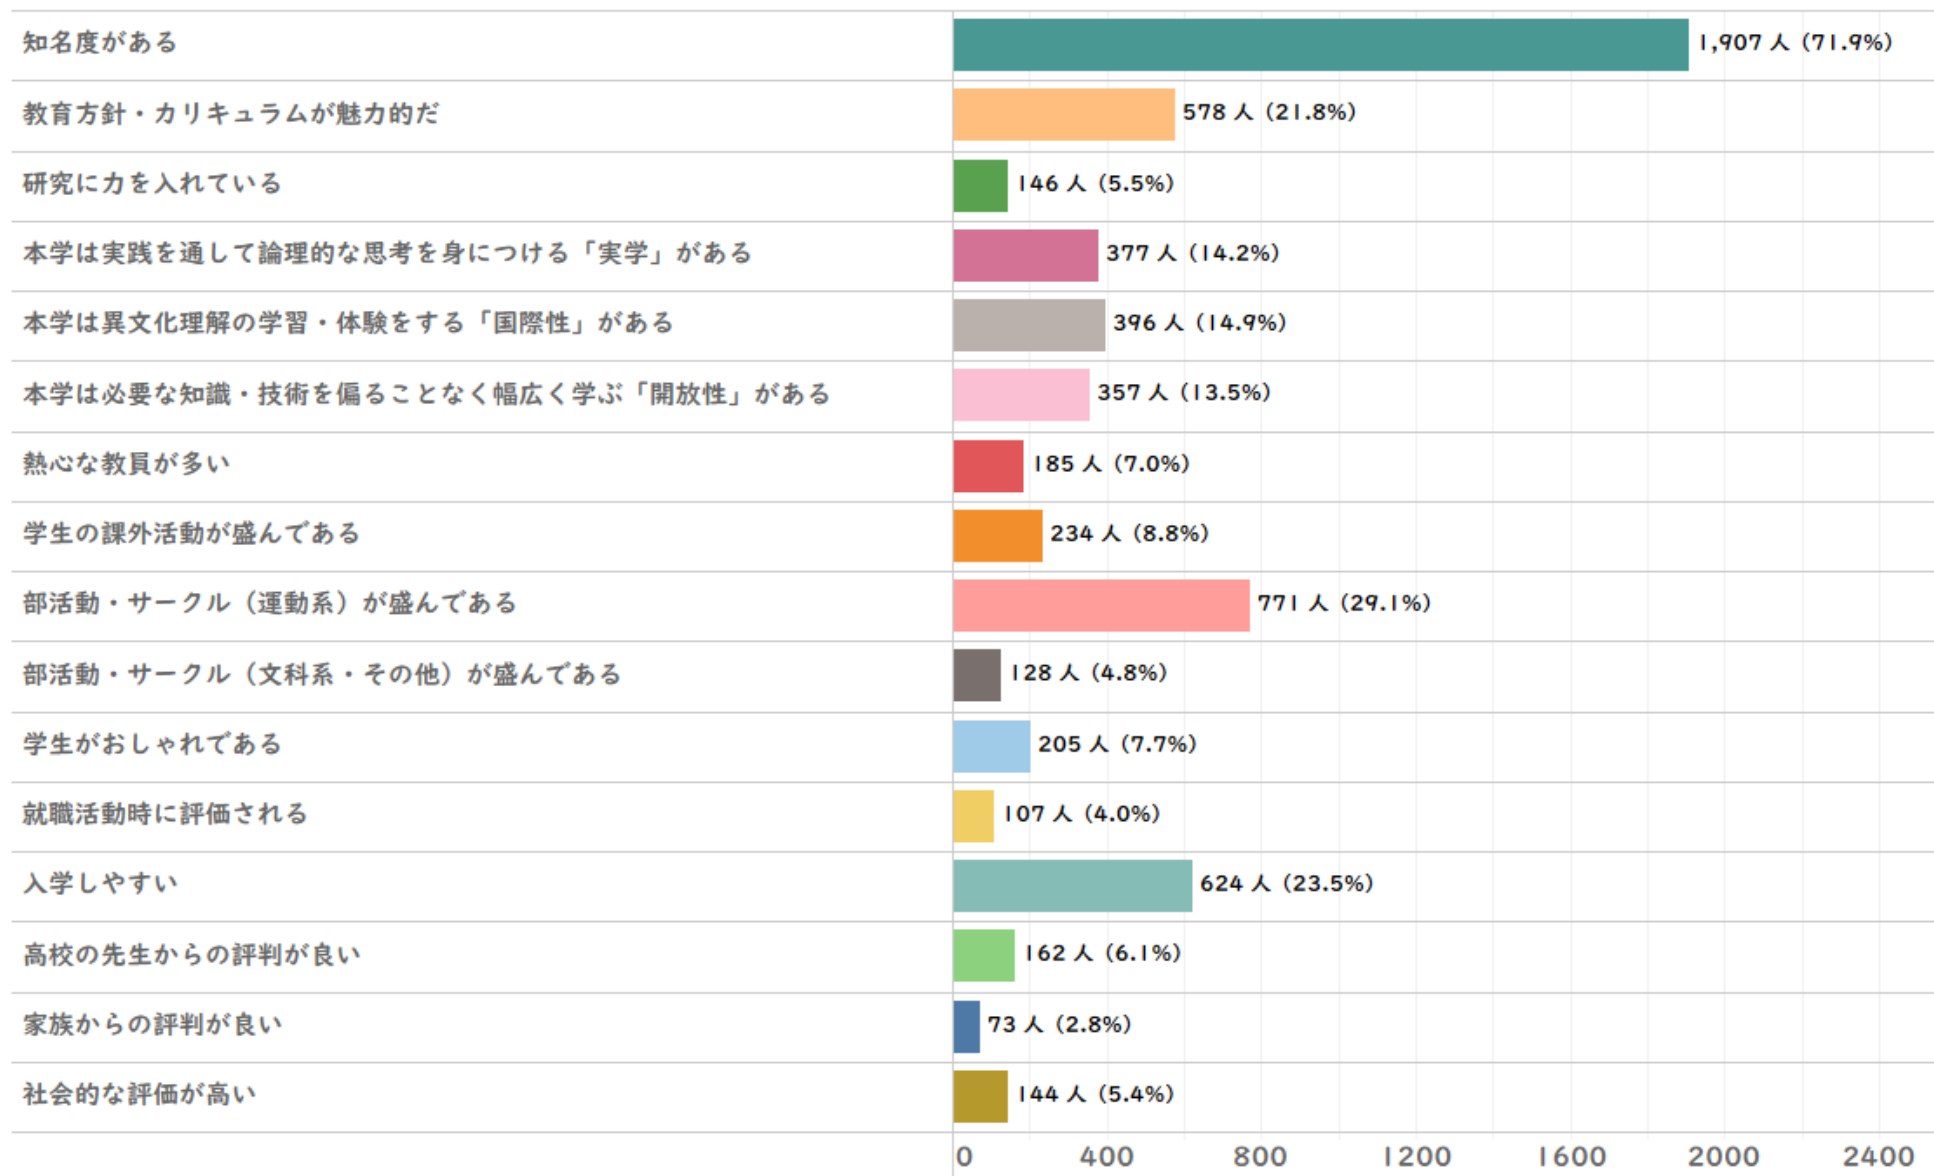

調査概要

設問内容 入試関連、大学のイメージ、高校時代の学び方、全学の修得目標、
学生生活関連、想定する卒業後の進路、大学への期待
(統一設問は35問、キャンパスによって追加項目あり)

対象者数 3,966名 回答者数(回答率) 2,658名(66.7%)

GPA別回答率

本学は受験したすべての大学のうち第何志望でしたか

本学を受験しようと思った時期はいつですか

オープンキャンパスや大学祭など、受験前に本学を訪問しましたか（複数選択可）

本学を受験することを決めたときに役立つ情報源を選択してください（複数選択可）

本学に入学した理由は何ですか（複数選択可）

本学に対してあなたが持つイメージとして当てはまるものを、以下の選択肢のなかから全て選んでください。
(複数選択可)

高校時の学び方について質問します

次の行動は、現時点でどのくらいできますか

大学生活に対してあなたが感じている不安として当てはまるものを、以下の選択肢のなかから全て選んでください
(複数選択可)