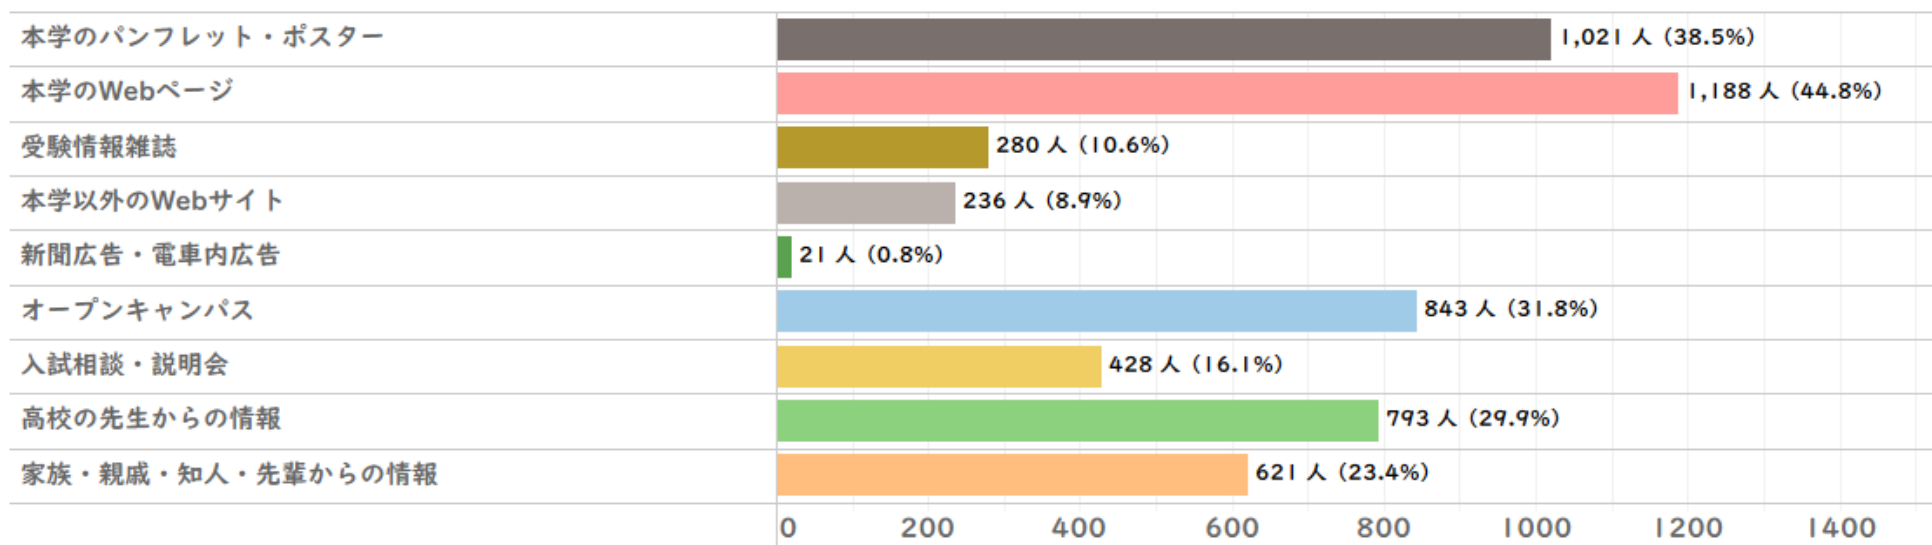

調査概要

設問内容 入試関連、大学のイメージ、高校時代の学び方、全学の修得目標、
学生生活関連、想定する卒業後の進路、大学への期待
(統一設問は35問、キャンパスによって追加項目あり)

対象者数 3,966名 回答者数(回答率) 2,658名(66.7%)

GPA別回答率

本学は受験したすべての大学のうち第何志望でしたか

本学を受験しようと思った時期はいつですか

オープンキャンパスや大学祭など、受験前に本学を訪問しましたか（複数選択可）

本学を受験することを決めたときに役立つ情報源を選択してください（複数選択可）

本学に入学した理由は何ですか（複数選択可）

本学に対してあなたが持つイメージとして当てはまるものを、以下の選択肢のなかから全て選んでください。
(複数選択可)

高校時の学び方について質問します

次の行動は、現時点でどのくらいできますか

大学生活に対してあなたが感じている不安として当てはまるものを、以下の選択肢のなかから全て選んでください
(複数選択可)