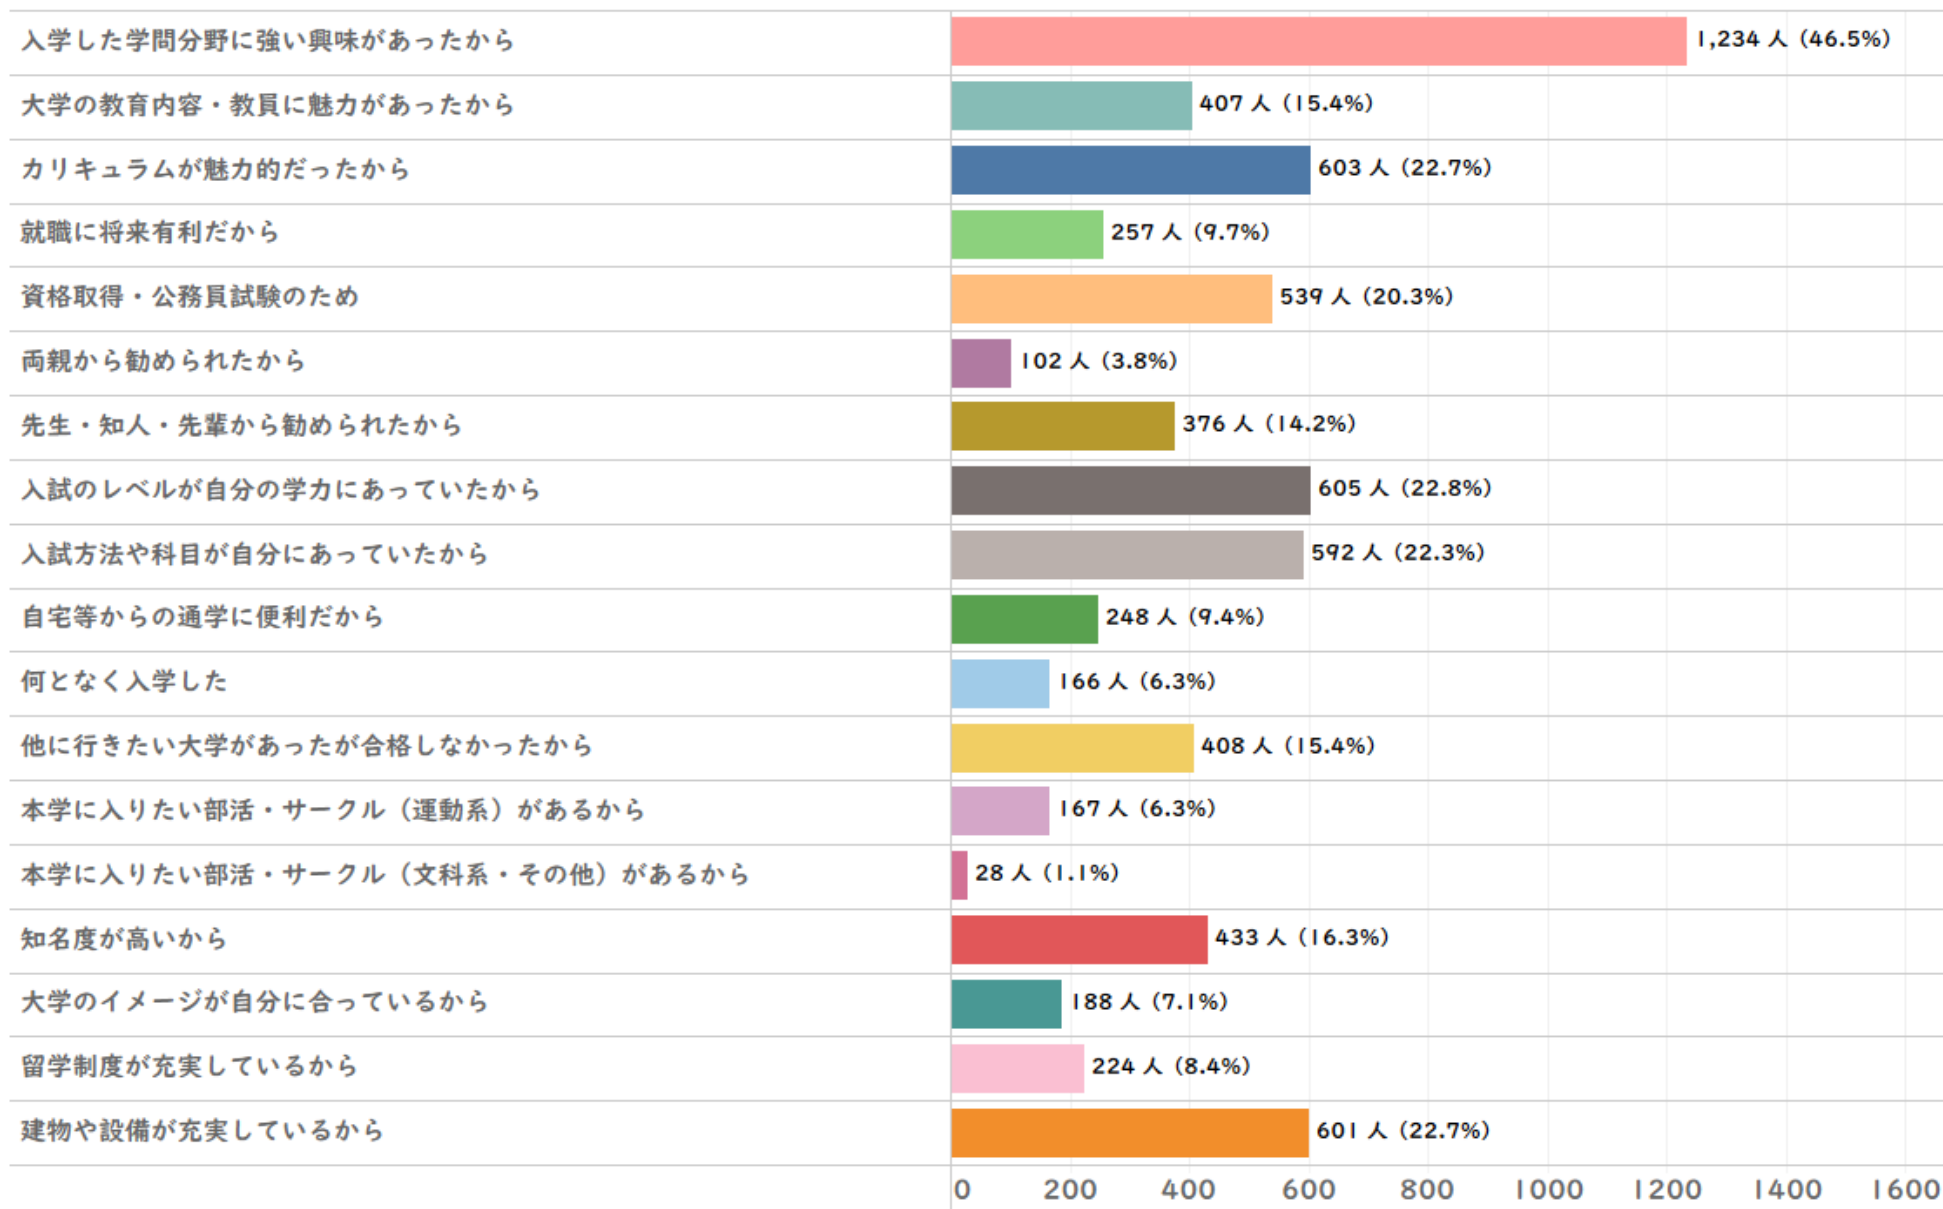

調査概要

設問内容 入試関連、大学のイメージ、高校時代の学び方、全学の修得目標、
学生生活関連、想定する卒業後の進路、大学への期待
(統一設問は35問、キャンパスによって追加項目あり)

対象者数 3,966名 回答者数(回答率) 2,658名(66.7%)

GPA別回答率

本学は受験したすべての大学のうち第何志望でしたか

本学を受験しようと思った時期はいつですか

オープンキャンパスや大学祭など、受験前に本学を訪問しましたか（複数選択可）

本学を受験することを決めたときに役立つ情報源を選択してください（複数選択可）

本学に入学した理由は何ですか（複数選択可）

本学に対してあなたが持つイメージとして当てはまるものを、以下の選択肢のなかから全て選んでください。
(複数選択可)

高校時の学び方について質問します

次の行動は、現時点でどのくらいできますか

大学生活に対してあなたが感じている不安として当てはまるものを、以下の選択肢のなかから全て選んでください
(複数選択可)