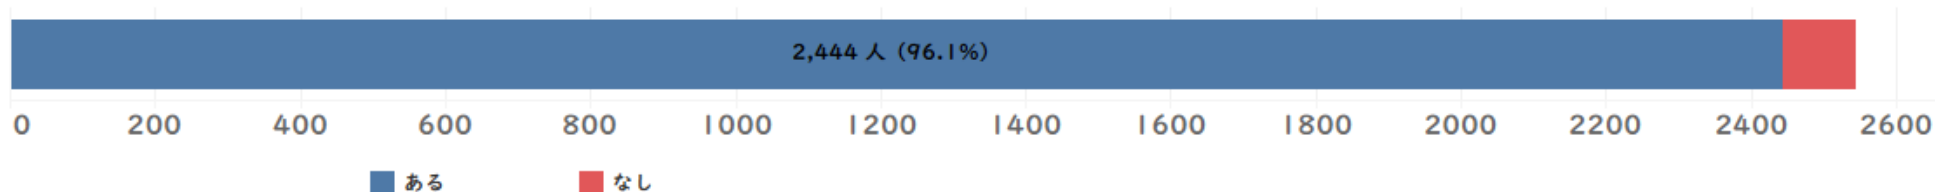

本学を受験することを決めたときに役立つ情報源を選択してください（複数選択可）

本学に入学した理由は何ですか（複数選択可）

本学に対してあなたが持つイメージとして当てはまるものを、以下の選択肢のなかから全て選んでください。
(複数選択可)

高校時の学び方について質問します

次の行動は、現時点でどのくらいできますか

大学生活に対してあなたが感じている不安として当てはまるものを、以下の選択肢のなかから全て選んでください
(複数選択可)

入学後の住まいについて教えてください

現在の通学時間（片道）について教えてください

アルバイトについてどう考えていますか

現状考えている卒業後の進路としてもっとも当てはまるものは次のうちどれですか

オンライン授業受講時に主に利用する自分専用の機器（デバイス）について、ひとつ選んでください
（まもなく購入予定のものも選択可）

お住いの場所にWiFiはありますか

スマホの料金プランのデータ量はどれになりますか

【留学生のみ回答ください】 今、考えている卒業後の進路について、改めて回答ください。