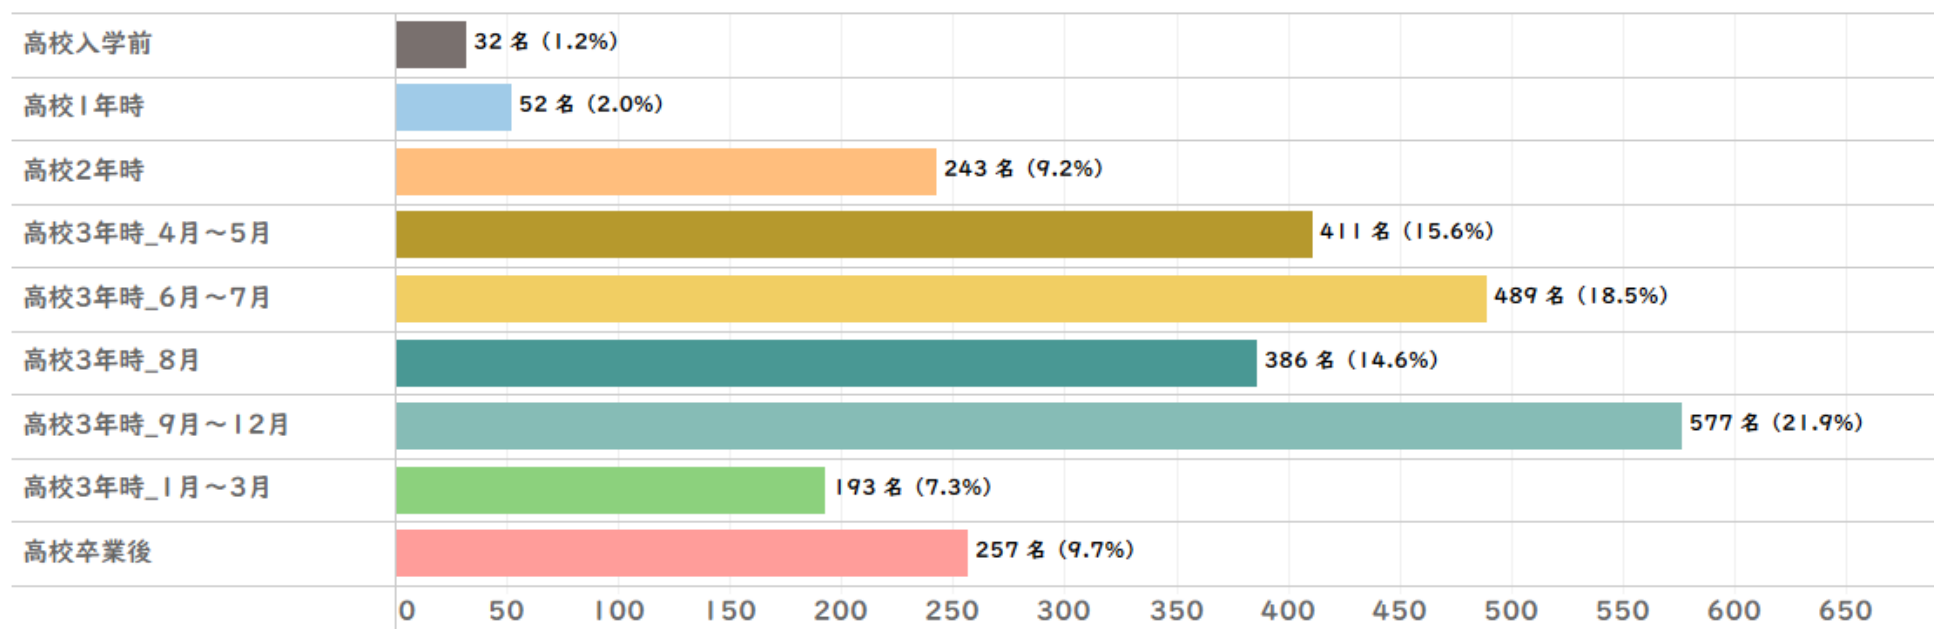

調査概要

設問内容 入試関連、大学のイメージ、高校時代の学び方、全学の修得目標、
学生生活関連、想定する卒業後の進路、大学への期待
(統一設問は35問、キャンパスによって追加項目あり)

対象者数 3,966名 回答者数(回答率) 2,658名(66.7%)

GPA別回答率

本学は受験したすべての大学のうち第何志望でしたか

本学を受験しようと思った時期はいつですか

オープンキャンパスや大学祭など、受験前に本学を訪問しましたか（複数選択可）

本学を受験することを決めたときに役立つ情報源を選択してください（複数選択可）

本学に入学した理由は何ですか（複数選択可）

本学に対してあなたが持つイメージとして当てはまるものを、以下の選択肢のなかから全て選んでください。
(複数選択可)

高校時の学び方について質問します

次の行動は、現時点でどのくらいできますか

大学生活に対してあなたが感じている不安として当てはまるものを、以下の選択肢のなかから全て選んでください
(複数選択可)