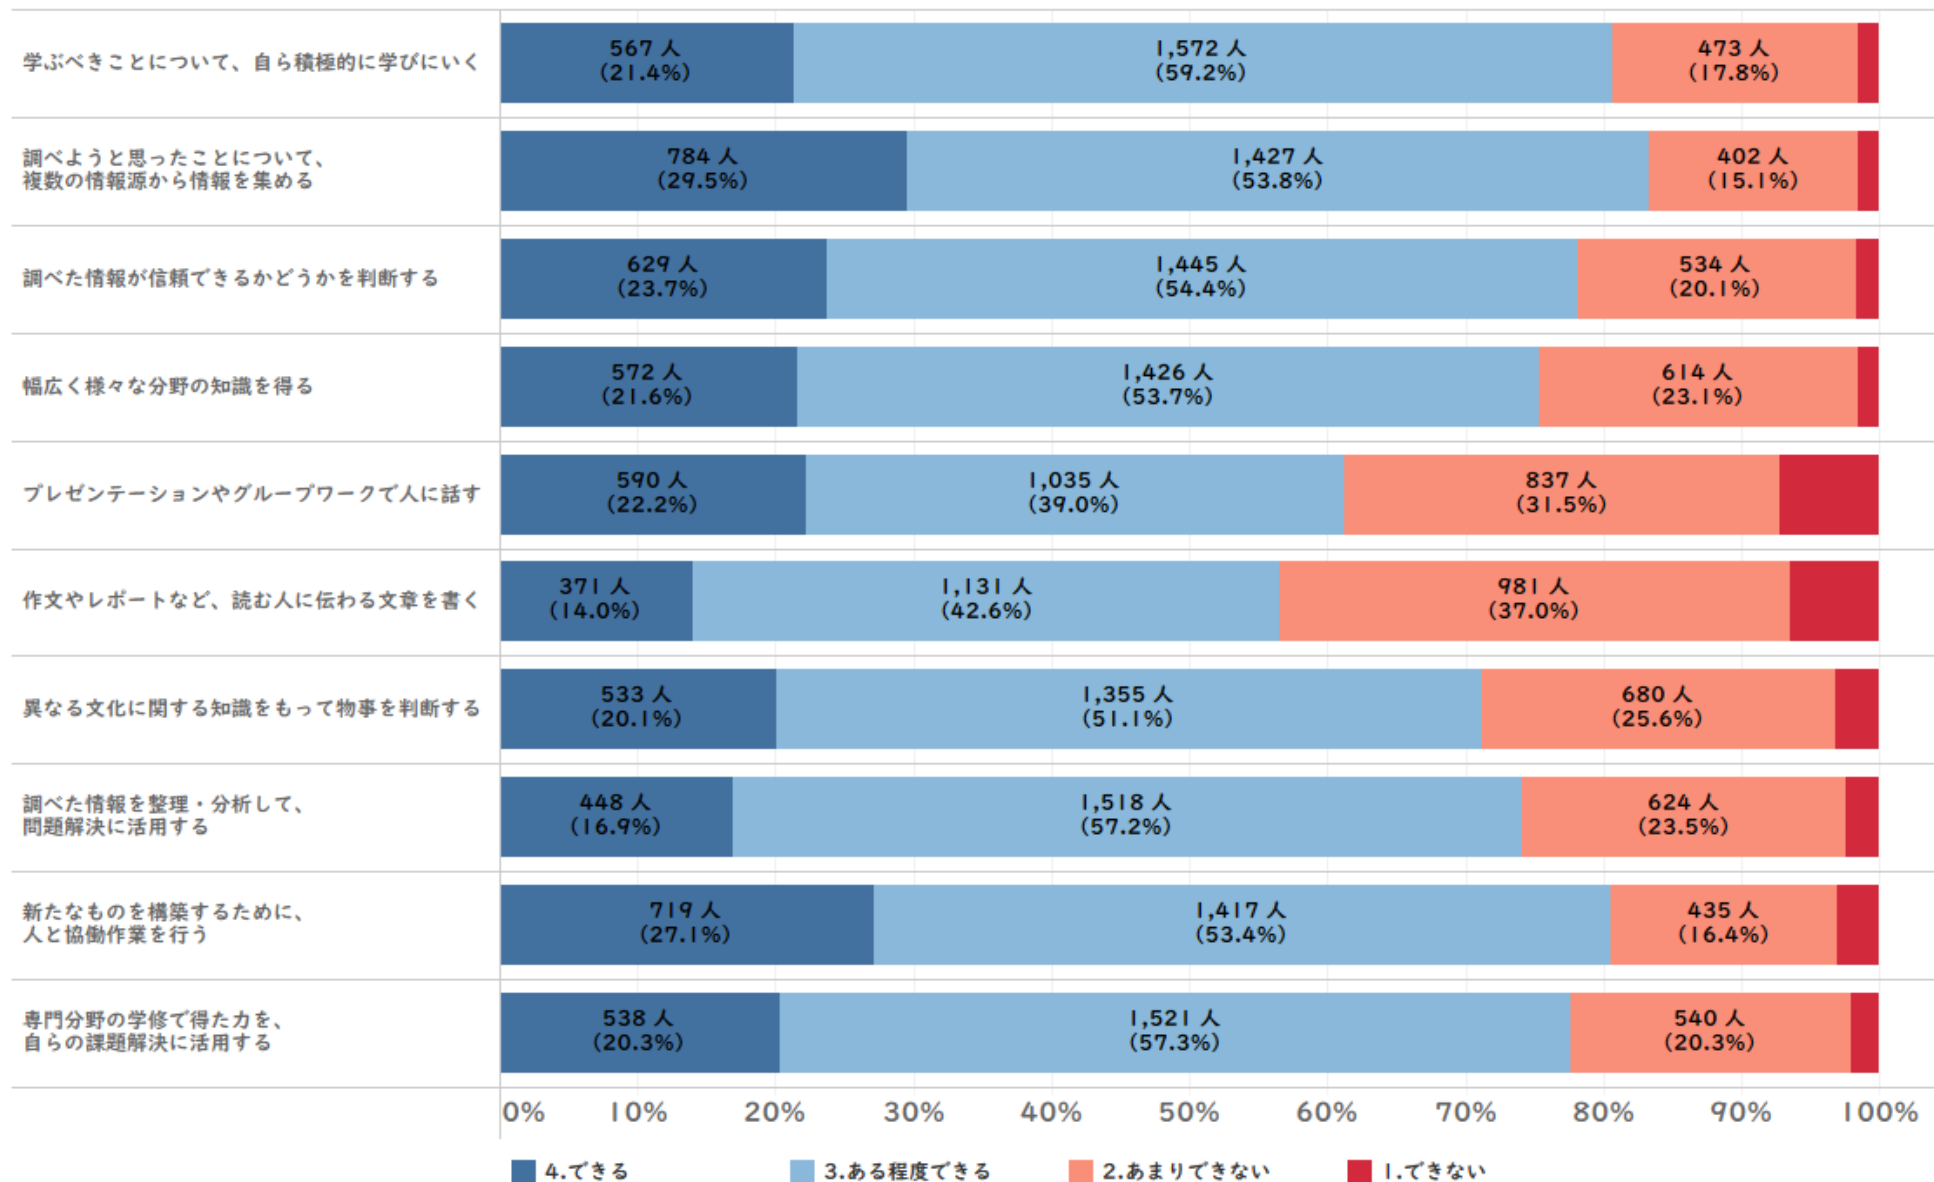

調査概要

設問内容 入試関連、大学のイメージ、高校時代の学び方、全学の修得目標、
学生生活関連、想定する卒業後の進路、大学への期待
(統一設問は35問、キャンパスによって追加項目あり)

対象者数 3,966名 回答者数(回答率) 2,658名(66.7%)

GPA別回答率

本学は受験したすべての大学のうち第何志望でしたか

本学を受験しようと思った時期はいつですか

オープンキャンパスや大学祭など、受験前に本学を訪問しましたか（複数選択可）

本学を受験することを決めたときに役立つ情報源を選択してください（複数選択可）

本学に入学した理由は何ですか（複数選択可）

本学に対してあなたが持つイメージとして当てはまるものを、以下の選択肢のなかから全て選んでください。
(複数選択可)

高校時の学び方について質問します

次の行動は、現時点でどのくらいできますか

大学生活に対してあなたが感じている不安として当てはまるものを、以下の選択肢のなかから全て選んでください
(複数選択可)