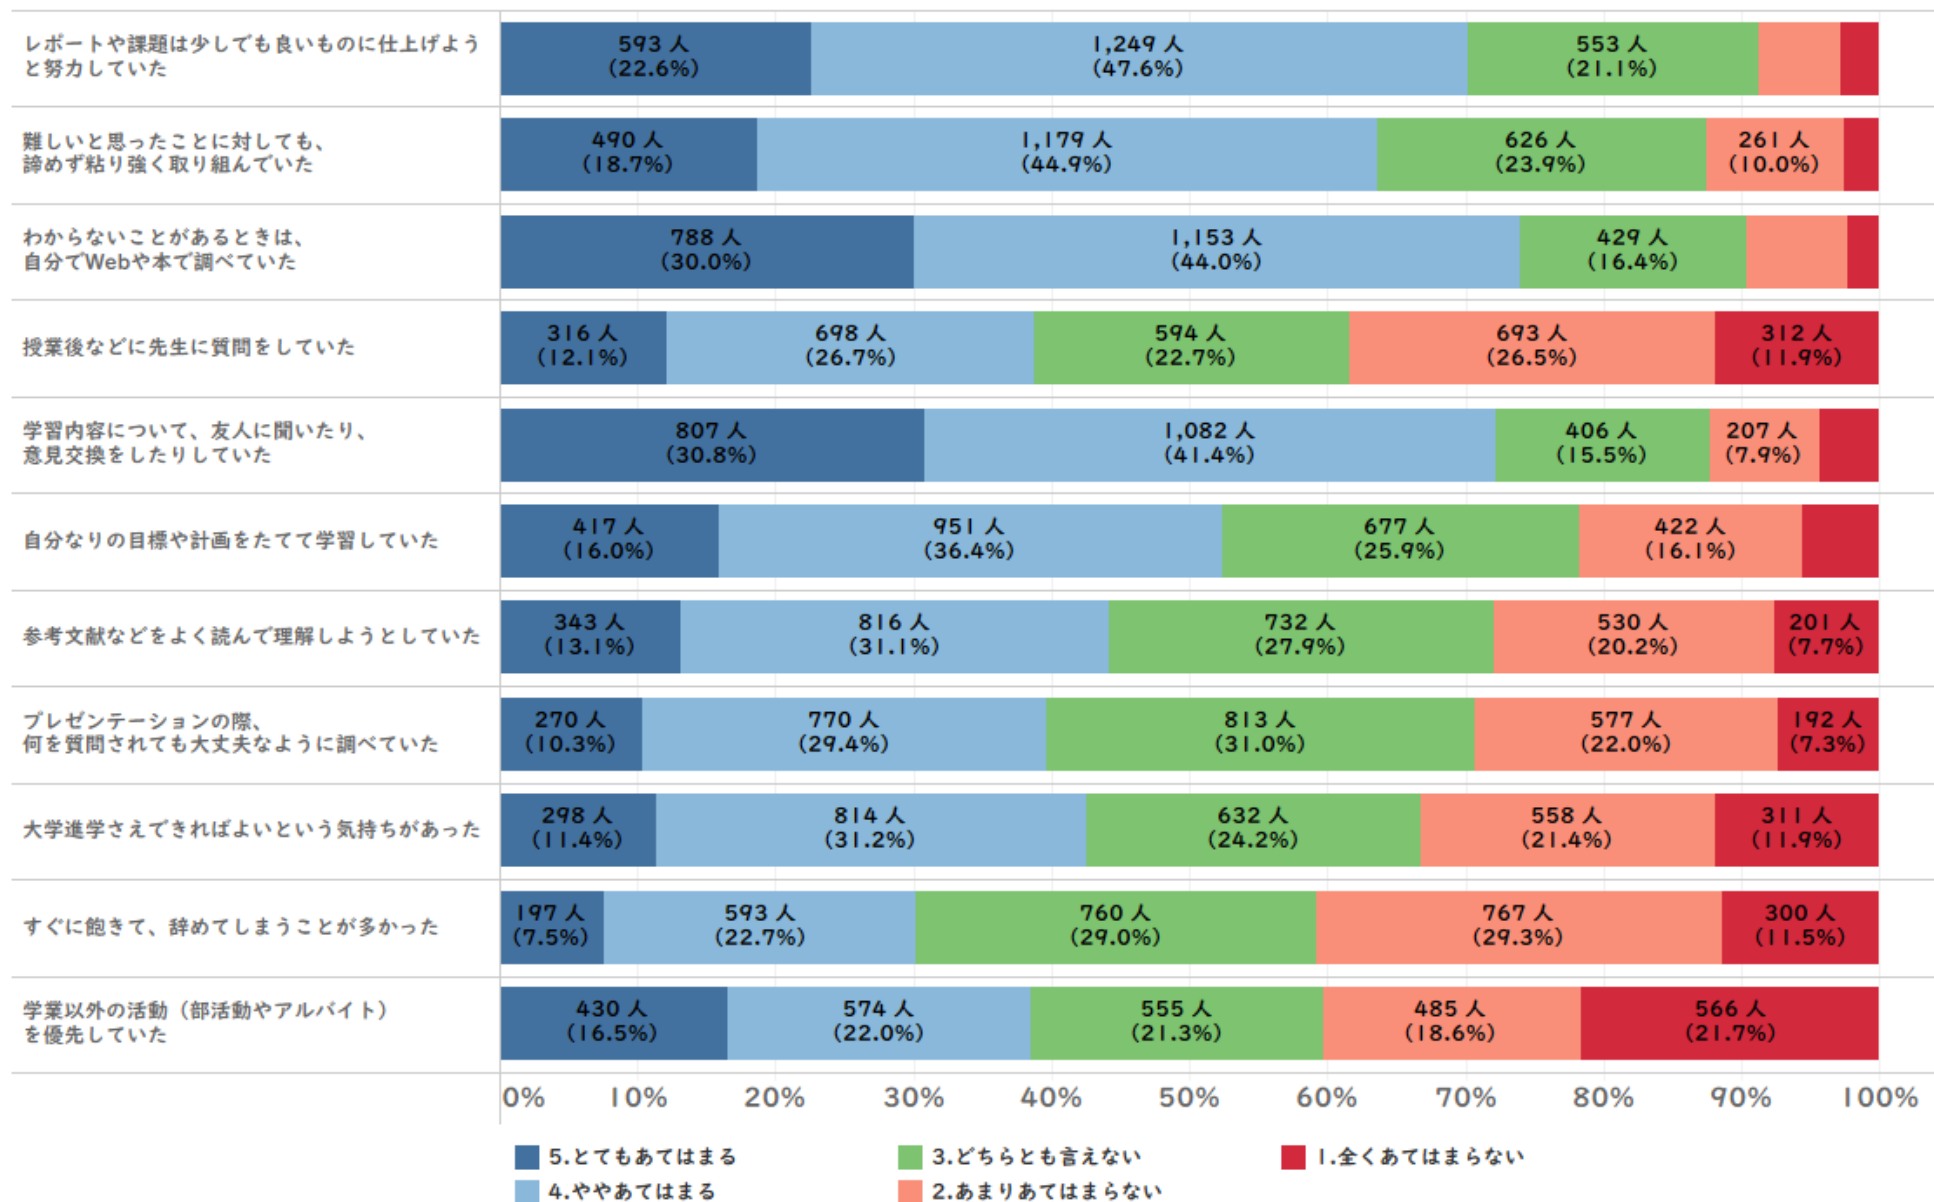

調査概要

設問内容 入試関連、大学のイメージ、高校時代の学び方、全学の修得目標、
学生生活関連、想定する卒業後の進路、大学への期待
(統一設問は35問、キャンパスによって追加項目あり)

対象者数 3,966名 回答者数(回答率) 2,658名(66.7%)

GPA別回答率

本学は受験したすべての大学のうち第何志望でしたか

本学を受験しようと思った時期はいつですか

オープンキャンパスや大学祭など、受験前に本学を訪問しましたか（複数選択可）

本学を受験することを決めたときに役立つ情報源を選択してください（複数選択可）

本学に入学した理由は何ですか（複数選択可）

本学に対してあなたが持つイメージとして当てはまるものを、以下の選択肢のなかから全て選んでください。
(複数選択可)

高校時の学び方について質問します

次の行動は、現時点でどのくらいできますか

大学生活に対してあなたが感じている不安として当てはまるものを、以下の選択肢のなかから全て選んでください
(複数選択可)