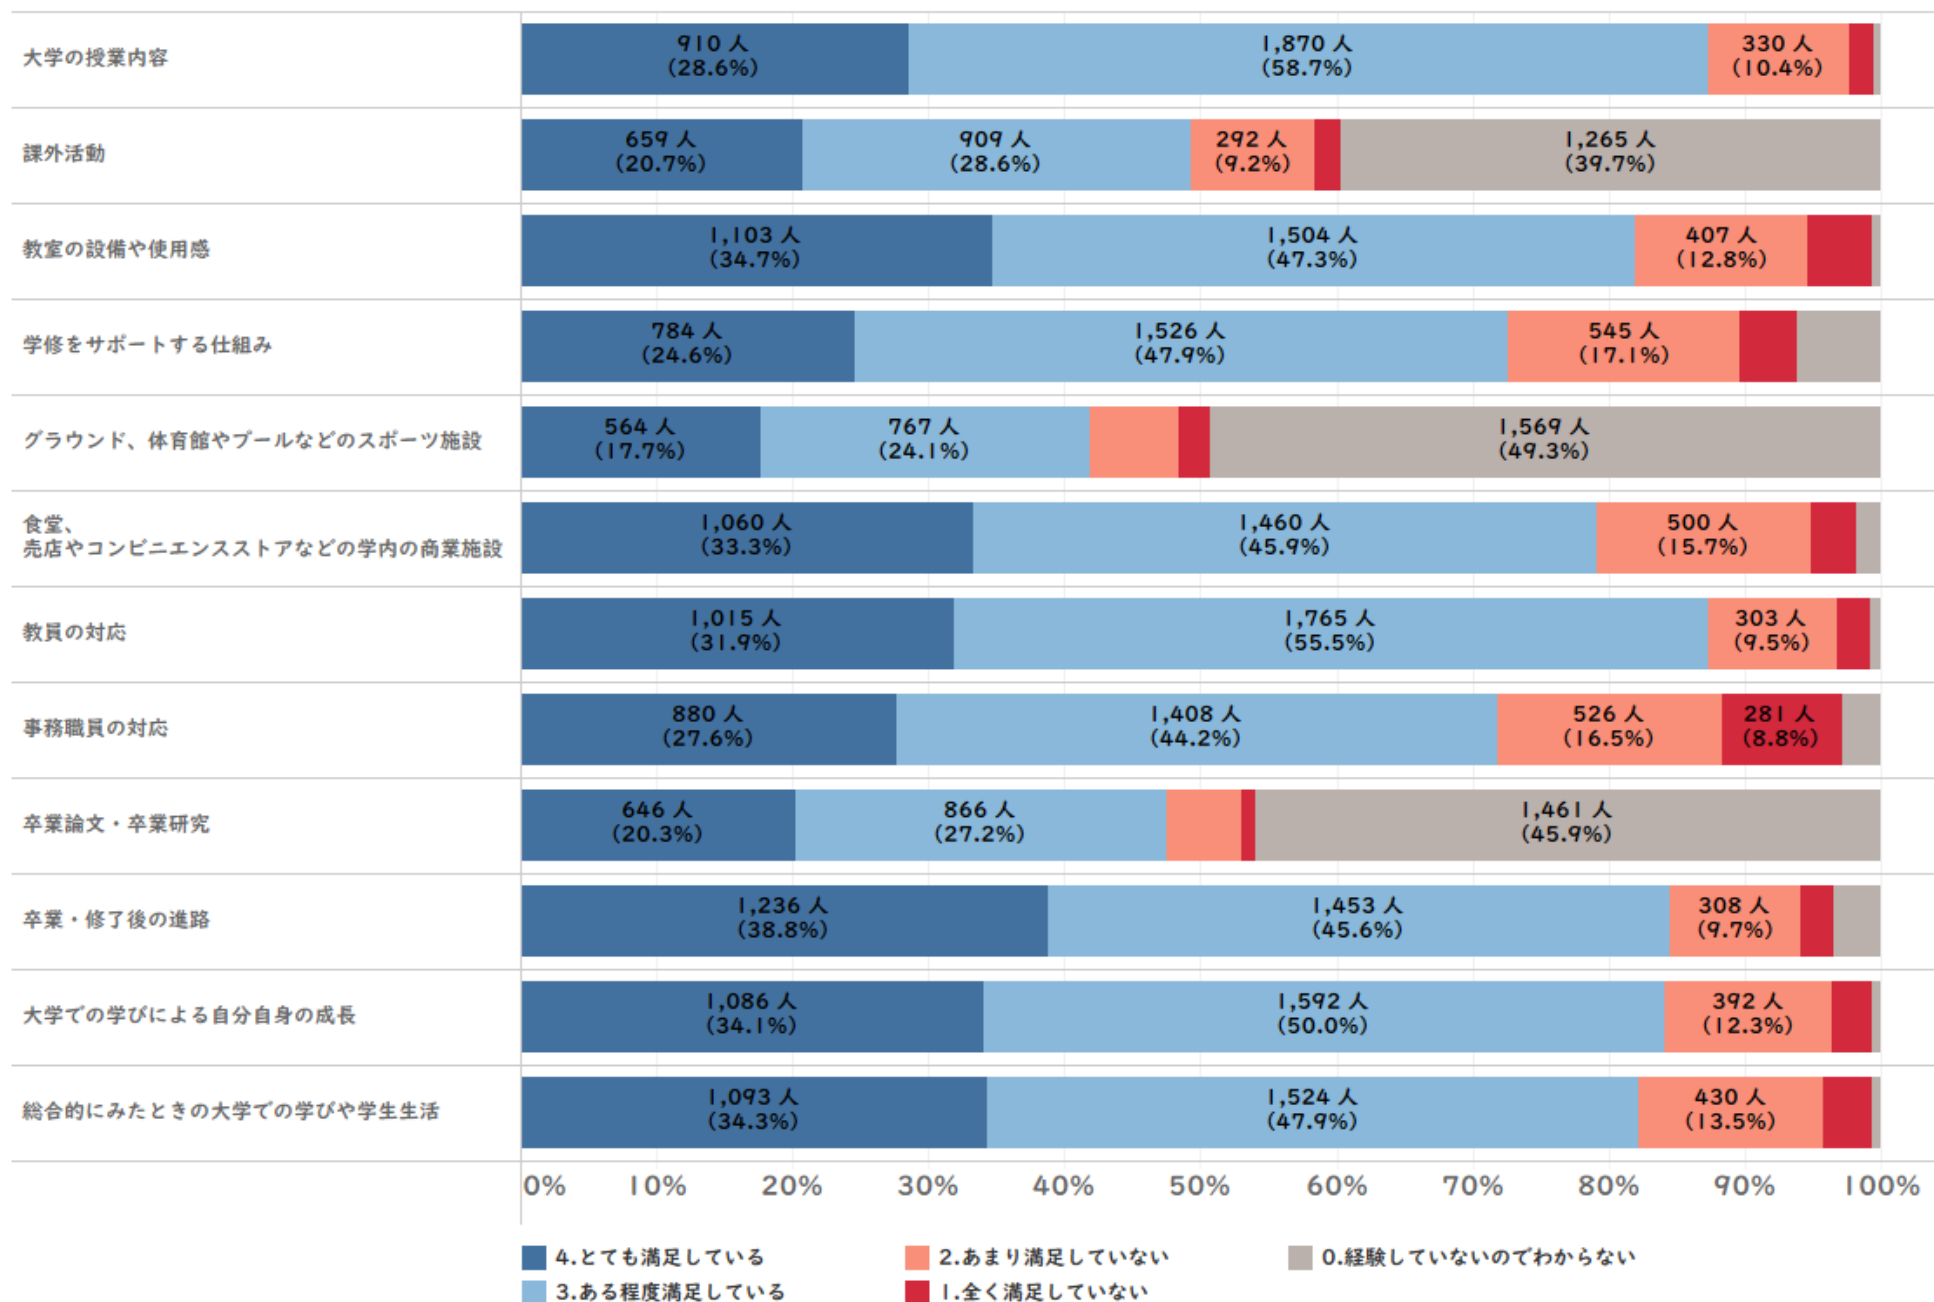

次の事柄にはどの程度満足していますか