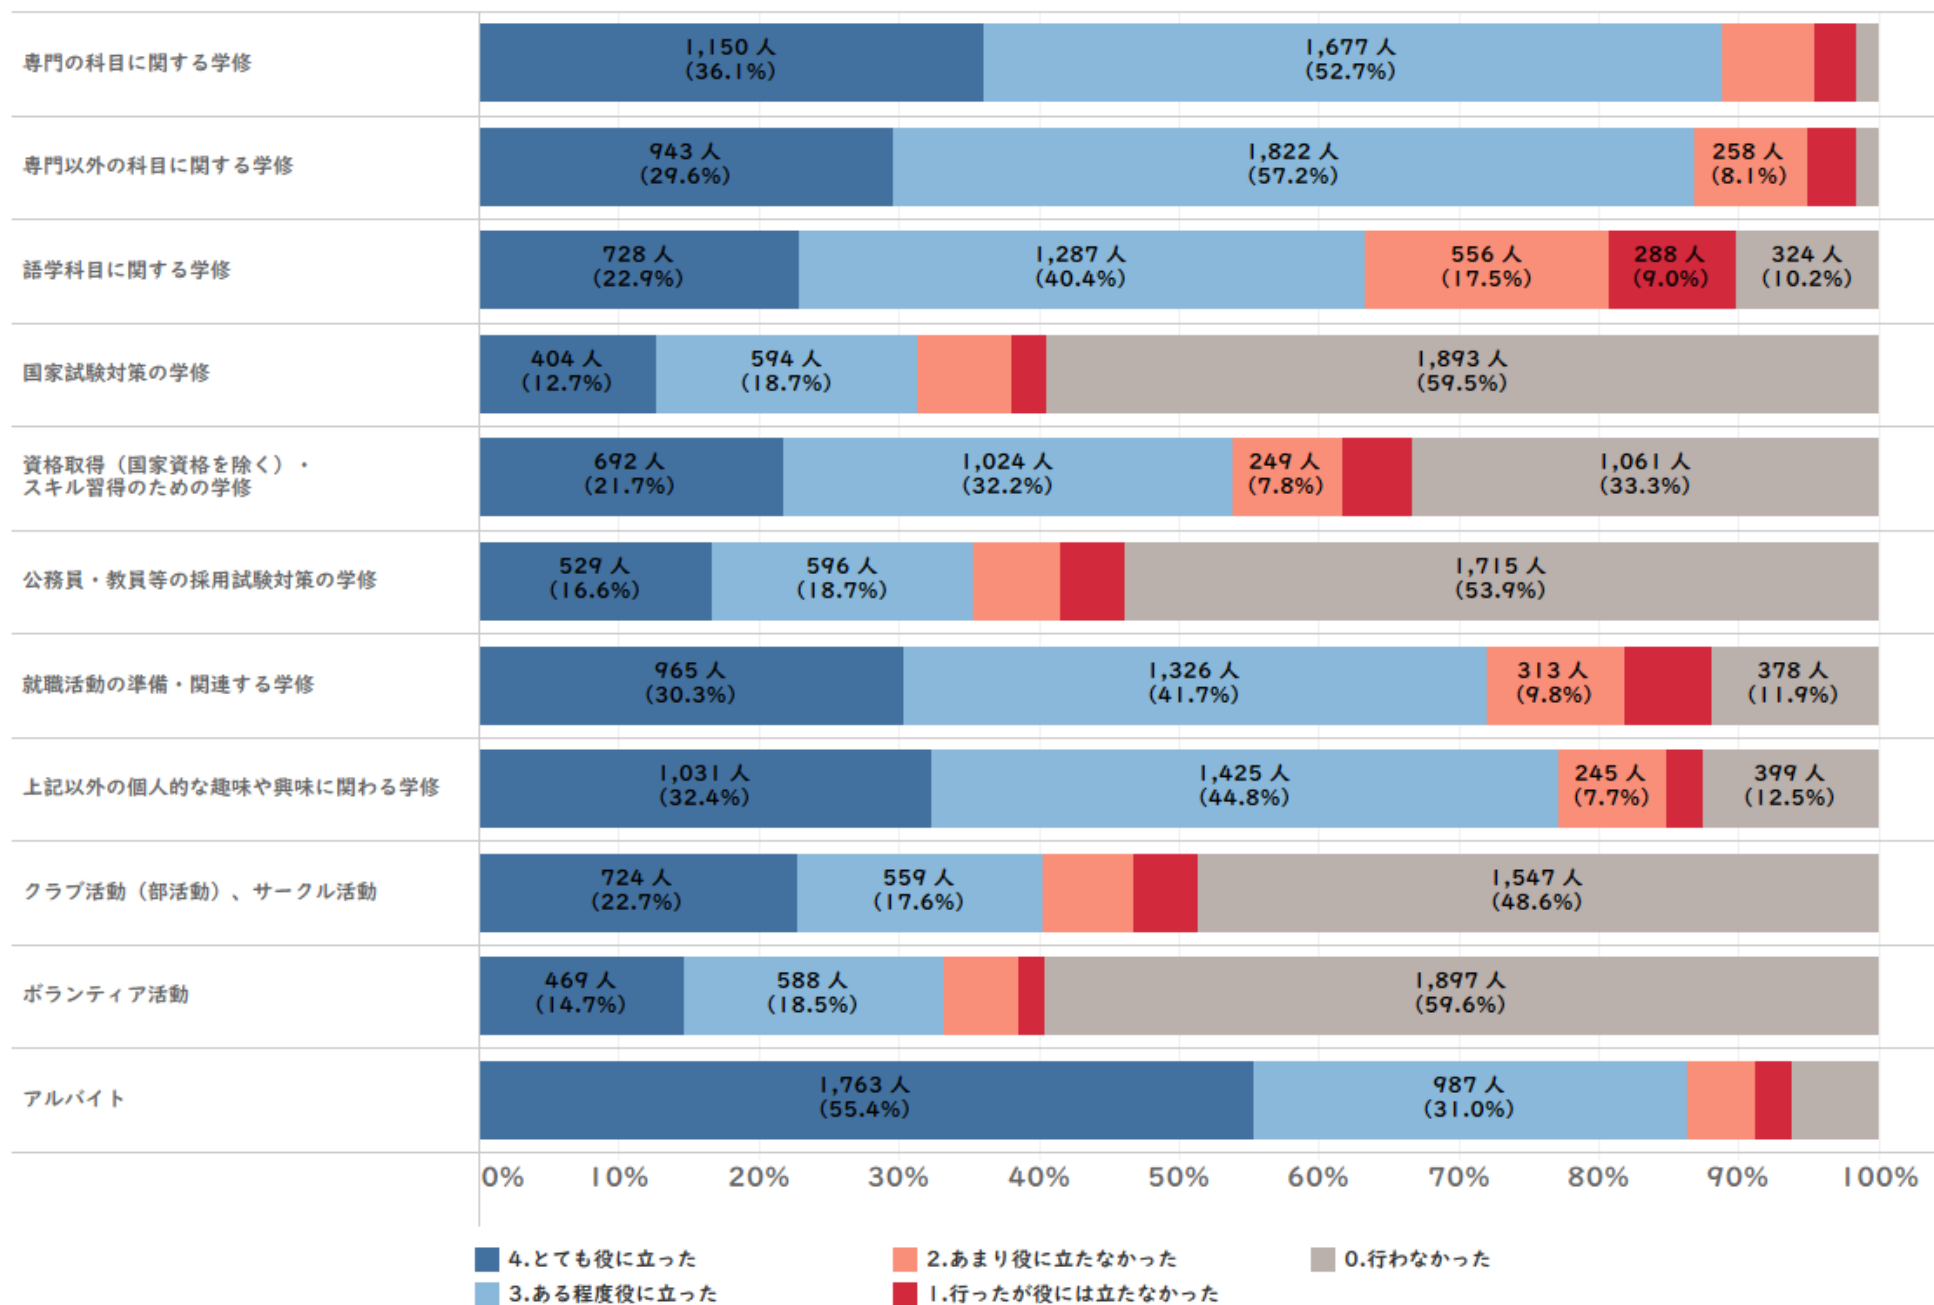

次の学修や活動はあなたの成長にどのくらい役立ちましたか