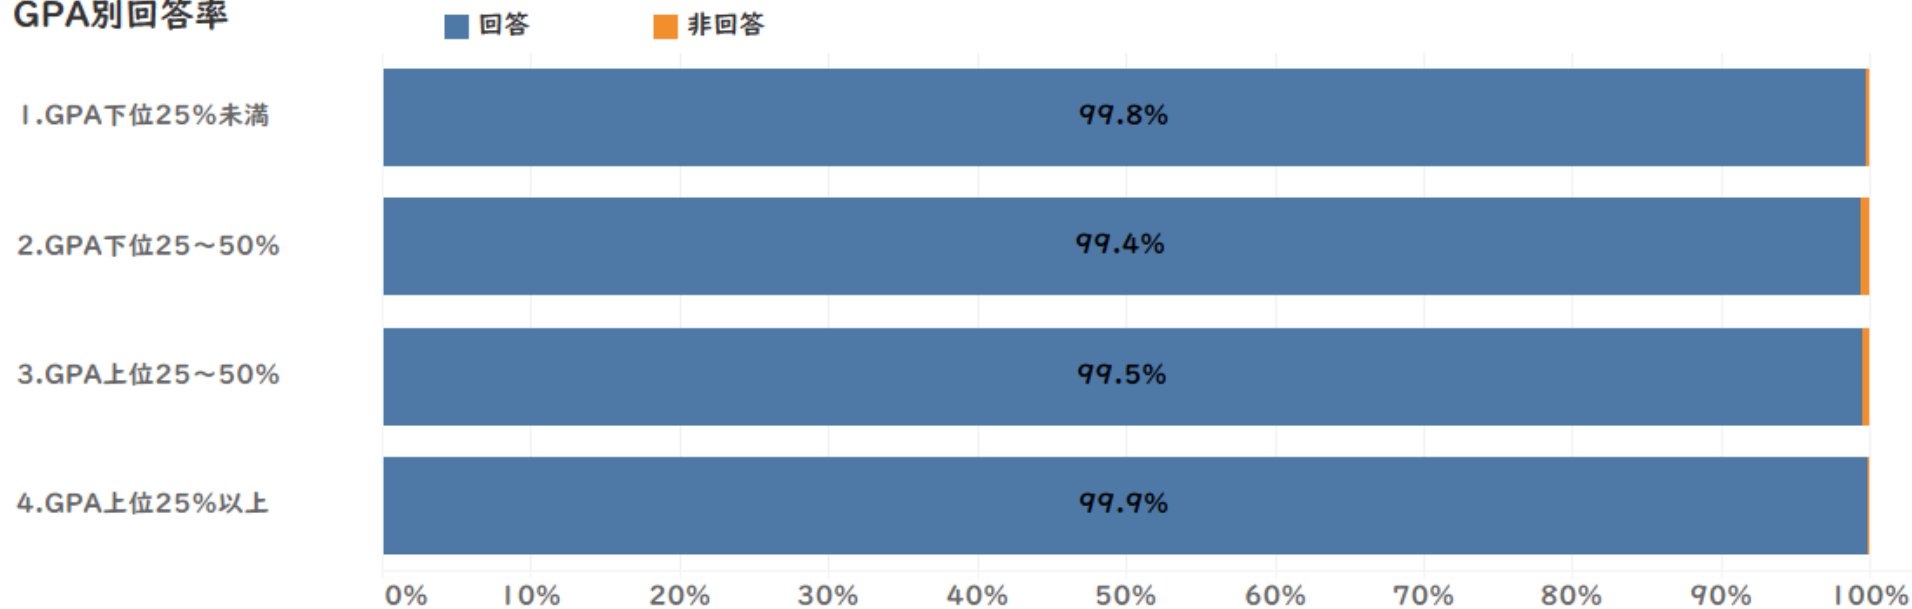

2023年度 卒業時調査 基本集計結果

八王子キャンパス

調査概要

設問内容 学修等の活動の成長への貢献度、満足度、自分流の身につき実感、全学の修得目標、
大学生生活全般の満足度、後輩へのエール
(全学統一設問は35問 キャンパスによって追加項目あり)

対象者数 3,195名 回答者数(回答率) 3,183名(99.6%)

GPA別回答率